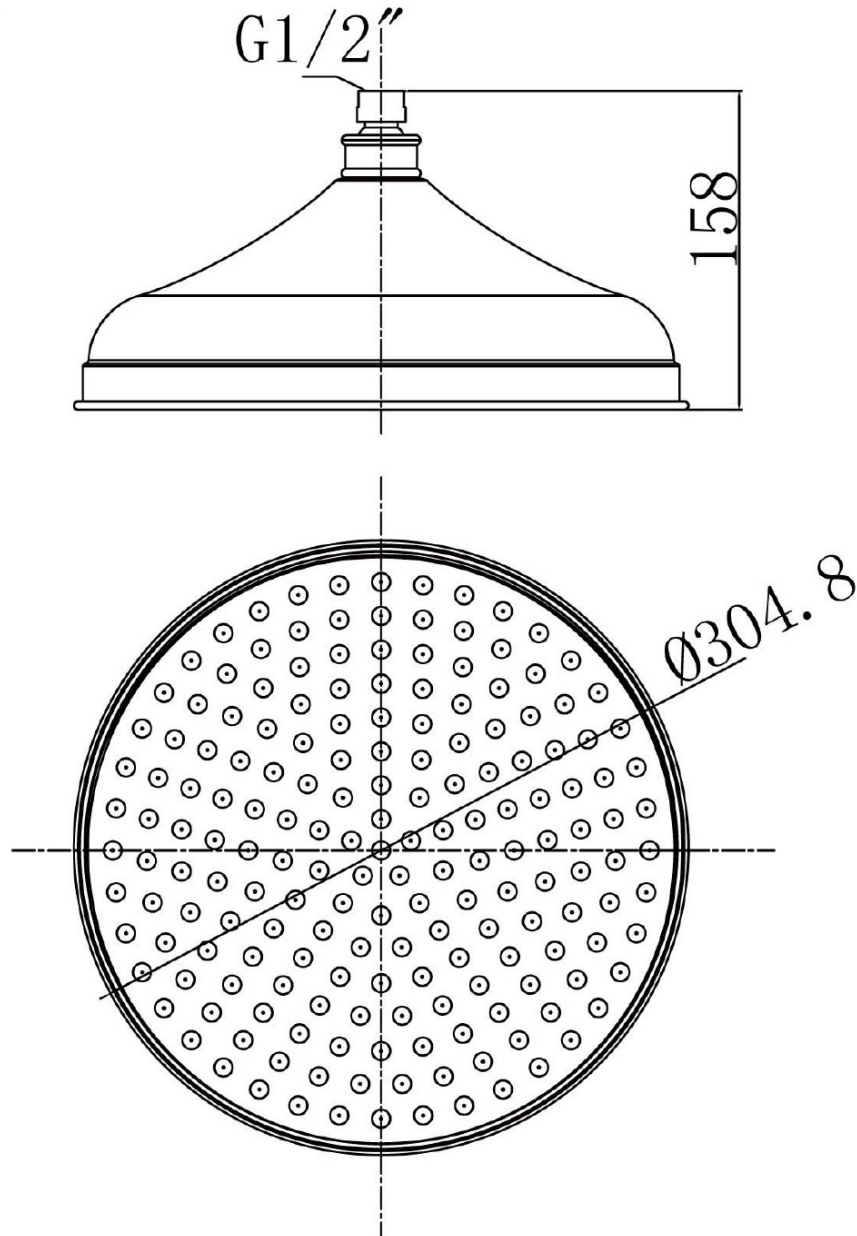

RETRO Kopfbrause, Durch. 305mm, Chrom

 **SAPHO**

Bestellcode: AQ785

Grundinformation

Marke: Sapho

Größe

Stopfen-Durchmesser: 305 mm

Höhe: 158 mm

Eigenschaften

Farbe: Chrom

Material: Messing

Form: Retro

Installation: 1 Weg

Brausefunktionen: Regen

Durchfluss (3 bar): 15.84 l/min

Kopfbrause:

Gewicht / Stück: 2.25 kg

Verpackung: 1 Stück

Garantie: 2 Jahre

Technisches Arbeitsblatt

181pcs nozzles