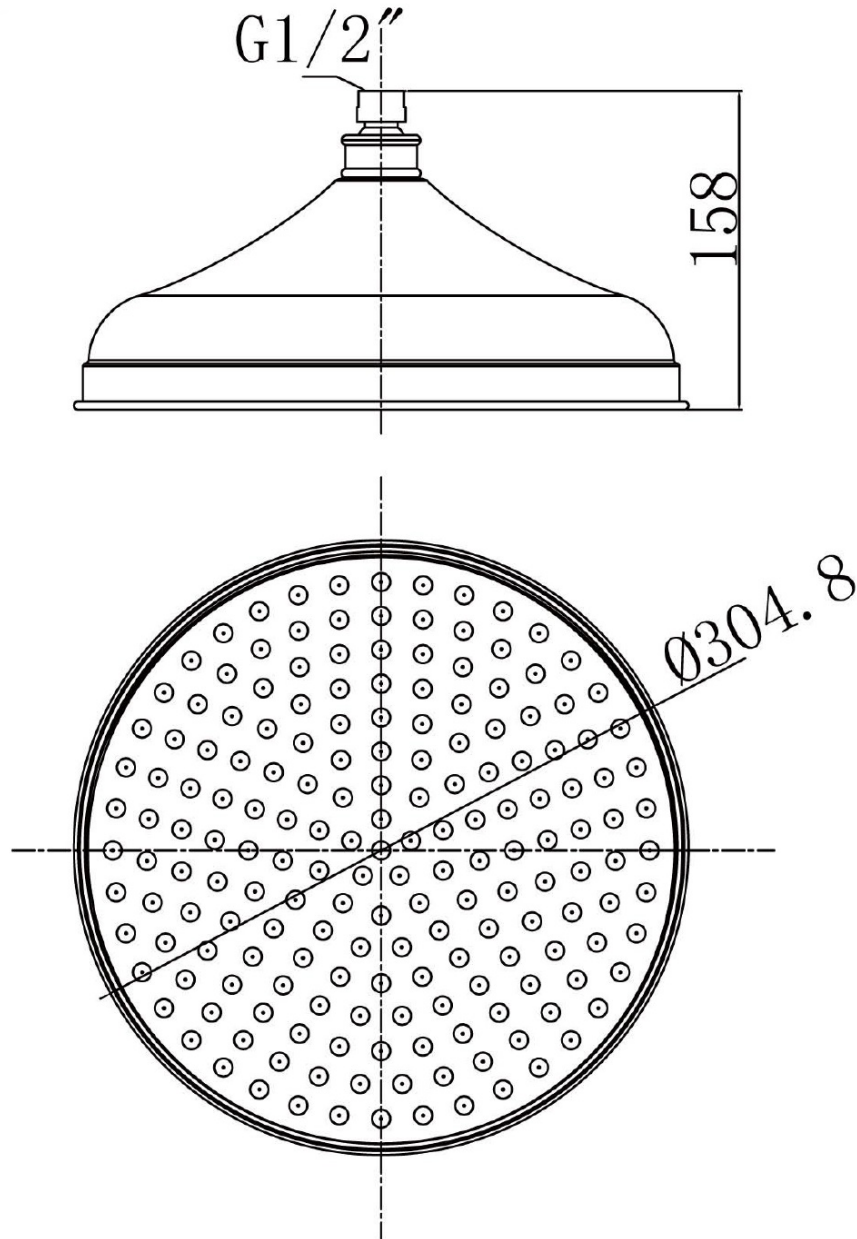

Technisches Arbeitsblatt

181pcs nozzles