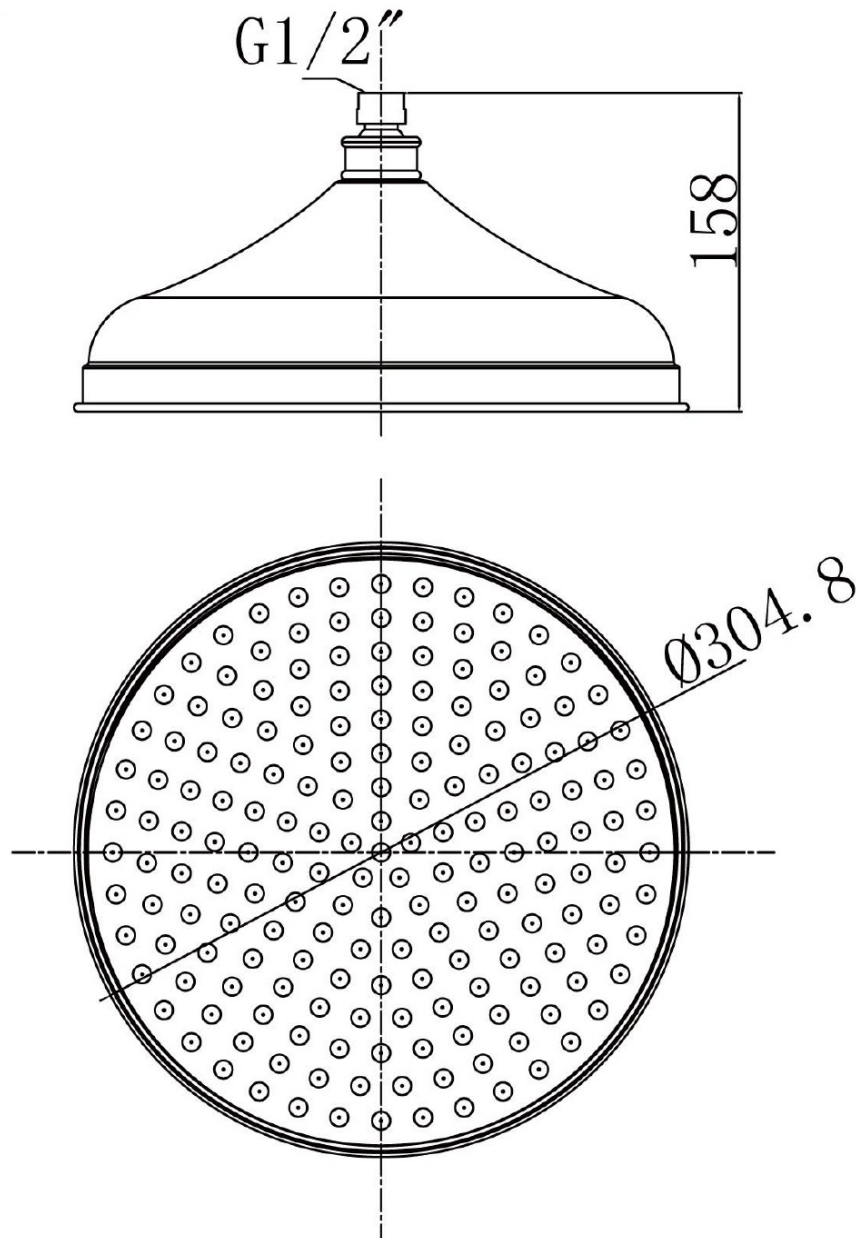

RETRO Kopfbrause, Durch. 305mm, Chrom

 **SAPHO**

Bestellcode: AQ785

Grundinformation

Marke: Sapho

Größe

Stopfen-Durchmesser: 305 mm

Höhe: 158 mm

Eigenschaften

Farbe: Chrom

Material: Messing

Form: Retro

Installation: 1 Weg

Brausefunktionen: Regen

Durchfluss (3 bar): 15.84 l/min

Kopfbrause:

Gewicht / Stück: 2.25 kg

Verpackung: 1 Stück

Garantie: 2 Jahre

Technisches Arbeitsblatt

181pcs nozzles