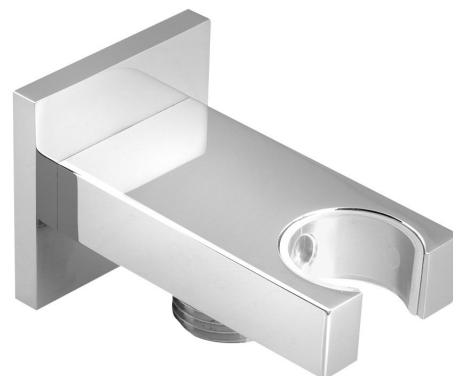

Duschanschluss mit Halter, eckig, Chrom

Bestellcode: AQ591

Grundinformation

Marke: Sapho

Größe

Breite: 45 mm

Höhe: 45 mm

Tiefe: 71 mm

Eigenschaften

Farbe: Chrom

Material: Messing

Form: Eckig

Installation: Wand

Ausstattung: Fest

Gewicht / Stück: 0.34 kg

Verpackung: 1 Stück

Garantie: 2 Jahre