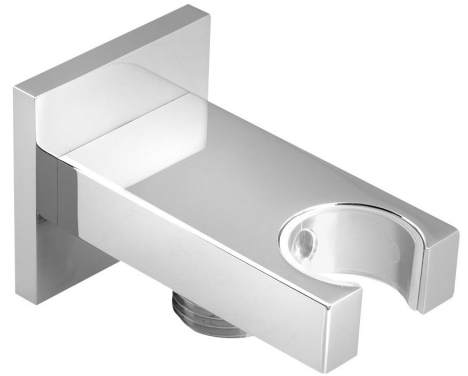

Duschanschluss mit Halter, eckig, Chrom

Bestellcode: AQ591

Größe

Breite: 45 mm

Höhe: 45 mm

Tiefe: 71 mm

Eigenschaften

Farbe: Chrom

Material: Messing

Garantie: 2 Jahre