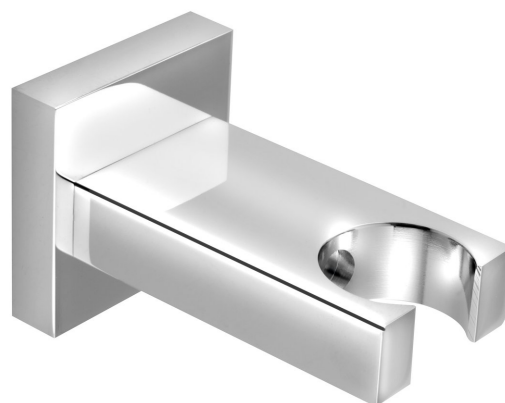

Bestellcode: AQ586

Grundinformation

Marke: Sapho

Größe

Breite: 44 mm

Höhe: 44 mm

Tiefe: 75 mm

Eigenschaften

Farbe: Chrom

Material: Messing

Form: Eckig

Installation: Wand

Ausstattung: Fest

Gewicht / Stück: 0.27 kg

Verpackung: 1 Stück

Garantie: 2 Jahre

Ersatzteile

UAK 6 komplet für Badaccessoires-Verankerung, Schraube 4,5x60 (Bestellcode: 40015)

Technisches Arbeitsblatt