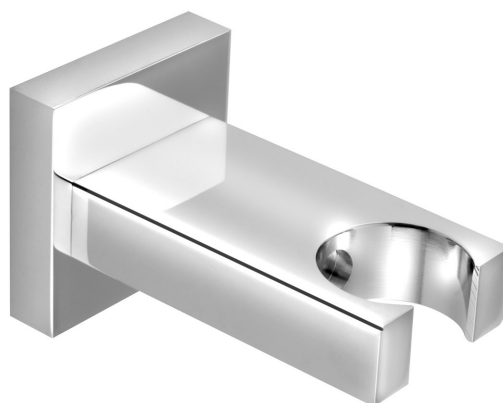

Bestellcode: AQ586

Grundinformation

Marke: Sapho

Größe

Breite: 44 mm

Höhe: 44 mm

Tiefe: 75 mm

Eigenschaften

Farbe: Chrom

Material: Messing

Form: Eckig

Installation: Wand

Ausstattung: Fest

Gewicht / Stück: 0.27 kg

Verpackung: 1 Stück

Garantie: 2 Jahre

Ersatzteile

UAK 6 komplet für Badaccessoires-Verankerung, Schraube 4,5x60 (Bestellcode: 40015)

Technisches Arbeitsblatt