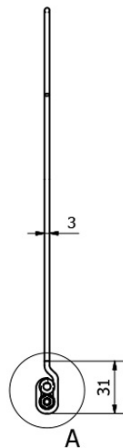

**Bestellcode:** ED877

**Grundinformation**

**Marke:** Sapho  
**Serie:** FROMT

**Größe**

**Breite:** 770 mm

**Eigenschaften**

**Material:** Aluminium  
**Typ der Beleuchtung:** LED  
**Lichtsteuerung:** Lichtsteuerung nicht enthalten  
**Elektroschutz:** IP67  
**Spannung:** 230 V  
**Leistungsaufnahme:** 12 W  
**Farbe LED:** Tageslichtweiß (4 000 - 5 000 K)  
**Leuchtkraft:** 860 lm  
**Gewicht / Stück:** 0.65 kg  
**Verpackung:** 1 Stück  
**Garantie:** 2 Jahre

Technisches Arbeitsblatt

A (2 : 1)