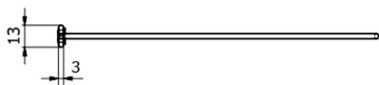

Technisches Arbeitsblatt