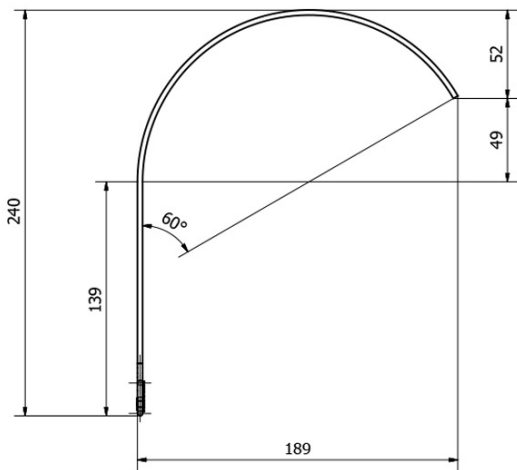

**Bestellcode:** ED877

**Grundinformation**

**Marke:** Sapho  
**Serie:** FROMT

**Größe**

**Breite:** 770 mm

**Eigenschaften**

**Material:** Aluminium  
**Typ der Beleuchtung:** LED  
**Lichtsteuerung:** Lichtsteuerung nicht enthalten  
**Elektroschutz:** IP67  
**Spannung:** 230 V  
**Leistungsaufnahme:** 12 W  
**Farbe LED:** Tageslichtweiß (4 000 - 5 000 K)  
**Leuchtkraft:** 860 lm  
**Gewicht / Stück:** 0.65 kg  
**Verpackung:** 1 Stück  
**Garantie:** 2 Jahre

Technisches Arbeitsblatt

A (2 : 1)