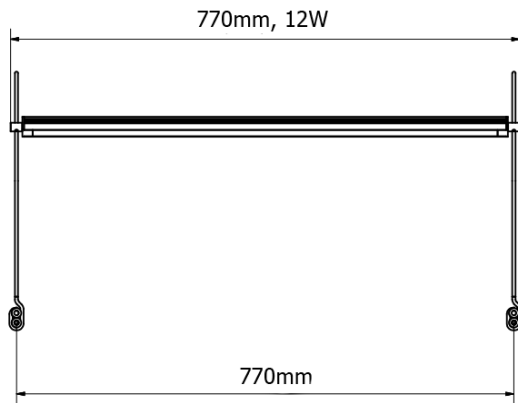

**Bestellcode:** ED877

**Grundinformation**

**Marke:** Sapho  
**Serie:** FROMT

**Größe**

**Breite:** 770 mm

**Eigenschaften**

**Material:** Aluminium  
**Typ der Beleuchtung:** LED  
**Lichtsteuerung:** Lichtsteuerung nicht enthalten  
**Elektroschutz:** IP67  
**Spannung:** 230 V  
**Leistungsaufnahme:** 12 W  
**Farbe LED:** Tageslichtweiß (4 000 - 5 000 K)  
**Leuchtkraft:** 860 lm  
**Gewicht / Stück:** 0.65 kg  
**Verpackung:** 1 Stück  
**Garantie:** 2 Jahre

Technisches Arbeitsblatt

A (2 : 1)