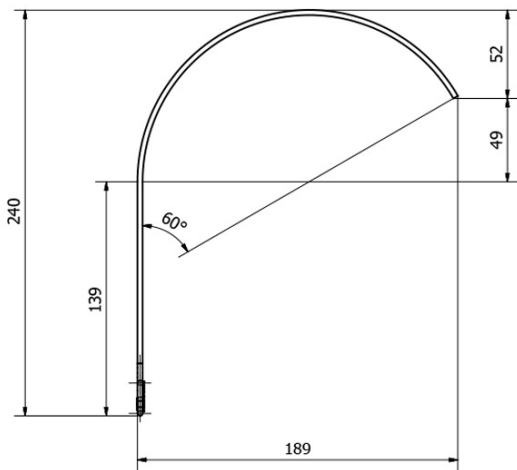

Bestellcode: ED877

Grundinformation

Marke: Sapho
Serie: FROMT

Größe

Breite: 770 mm

Eigenschaften

Material: Aluminium
Typ der Beleuchtung: LED
Lichtsteuerung: Lichtsteuerung nicht enthalten
Elektroschutz: IP67
Spannung: 230 V
Leistungsaufnahme: 12 W
Farbe LED: Tageslichtweiß (4 000 - 5 000 K)
Leuchtkraft: 860 lm
Gewicht / Stück: 0.65 kg
Verpackung: 1 Stück
Garantie: 2 Jahre

Technisches Arbeitsblatt

A (2 : 1)