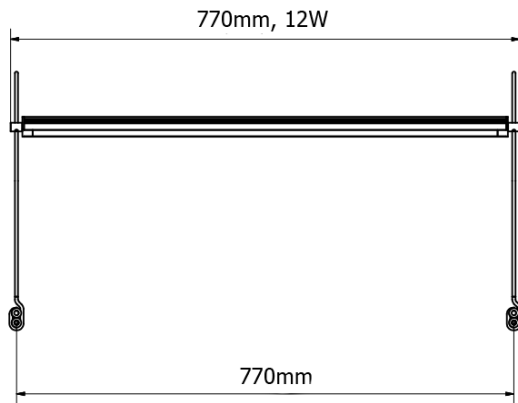

Bestellcode: ED877

Grundinformation

Marke: Sapho
Serie: FROMT

Größe

Breite: 770 mm

Eigenschaften

Material: Aluminium
Typ der Beleuchtung: LED
Lichtsteuerung: Lichtsteuerung nicht enthalten
Elektroschutz: IP67
Spannung: 230 V
Leistungsaufnahme: 12 W
Farbe LED: Tageslichtweiß (4 000 - 5 000 K)
Leuchtkraft: 860 lm
Gewicht / Stück: 0.65 kg
Verpackung: 1 Stück
Garantie: 2 Jahre

Technisches Arbeitsblatt

A (2 : 1)