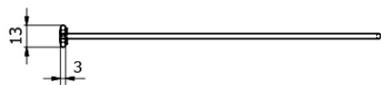

Technisches Arbeitsblatt