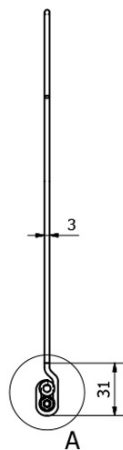

Bestellcode: ED877

Grundinformation

Marke: Sapho
Serie: FROMT

Größe

Breite: 770 mm

Eigenschaften

Material: Aluminium
Typ der Beleuchtung: LED
Lichtsteuerung: Lichtsteuerung nicht enthalten
Elektroschutz: IP67
Spannung: 230 V
Leistungsaufnahme: 12 W
Farbe LED: Tageslichtweiß (4 000 - 5 000 K)
Leuchtkraft: 860 lm
Gewicht / Stück: 0.65 kg
Verpackung: 1 Stück
Garantie: 2 Jahre

Technisches Arbeitsblatt

A (2 : 1)