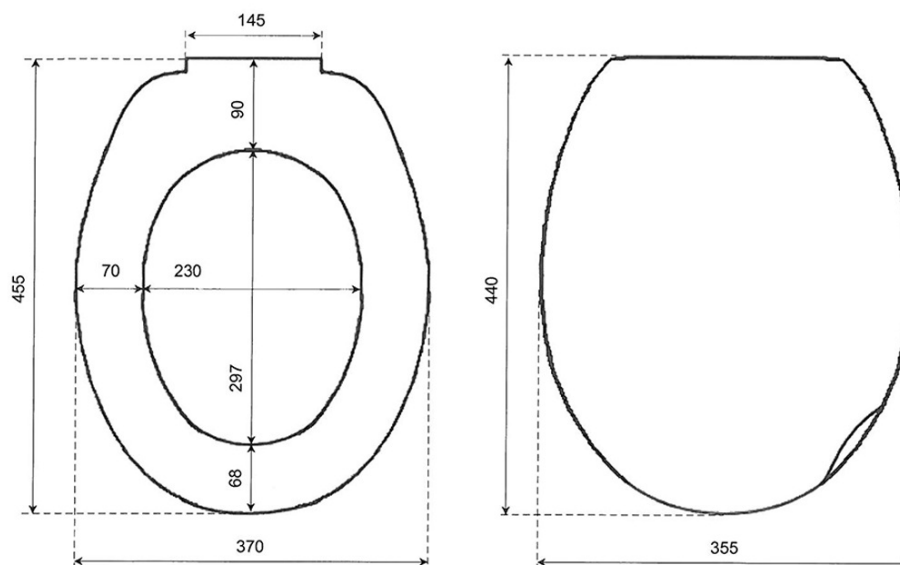

### Größe

**Breite:** 370 mm

**Tiefe:** 455 mm

### Eigenschaften

**Farbe:** Weiß

**Material:** Polypropylen

**Form:** Runde

**Gewicht / Stück:** 0.82 kg

**Verpackung:** 1 Stück

**Garantie:** 2 Jahre

Technisches Arbeitsblatt

155 mm.

190-120 mm.

X 4