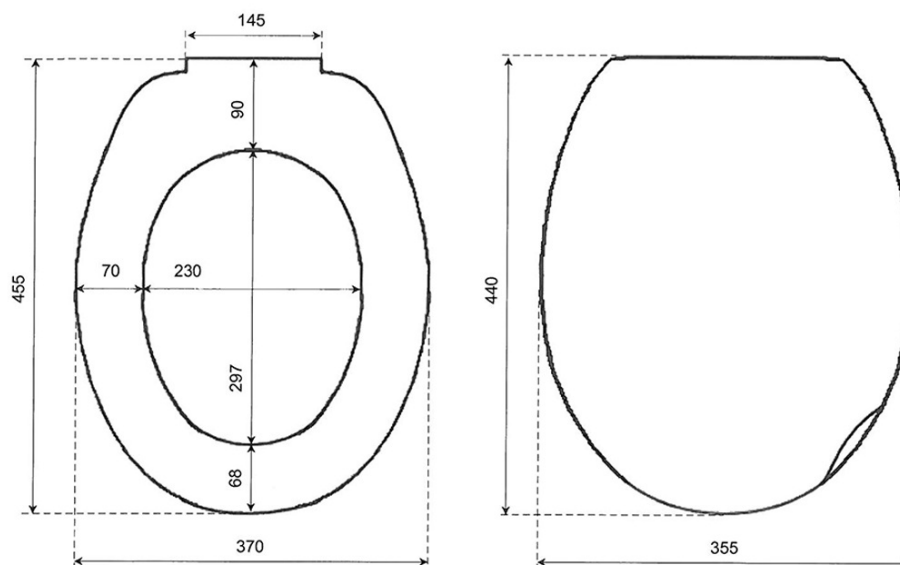

ALICANTE WC-Sitz, Weiß

Bestellcode: ST262

Grundinformation

Marke: Aqualine

Größe

Breite: 370 mm

Tiefe: 455 mm

Eigenschaften

Farbe: Weiß

Material: Polypropylen

Form: Runde

Gewicht / Stück: 0.82 kg

Verpackung: 1 Stück

Garantie: 2 Jahre

Technisches Arbeitsblatt

155 mm.

190-120 mm.

X 4