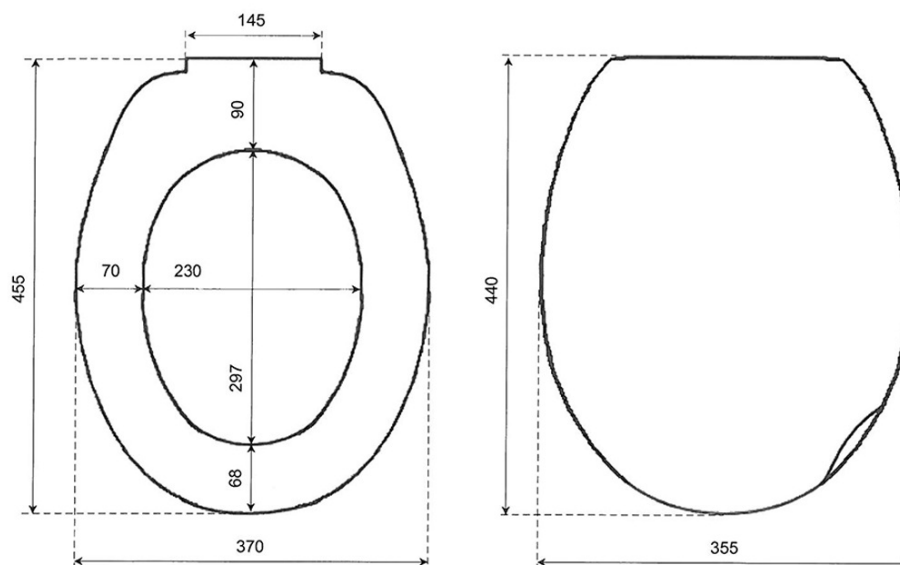

### Größe

**Breite:** 370 mm

**Tiefe:** 455 mm

### Eigenschaften

**Farbe:** Weiß

**Material:** Polypropylen

**Form:** Runde

**Gewicht / Stück:** 0.82 kg

**Verpackung:** 1 Stück

**Garantie:** 2 Jahre

## Technisches Arbeitsblatt

155  
mm.

190-120  
mm.

X 4