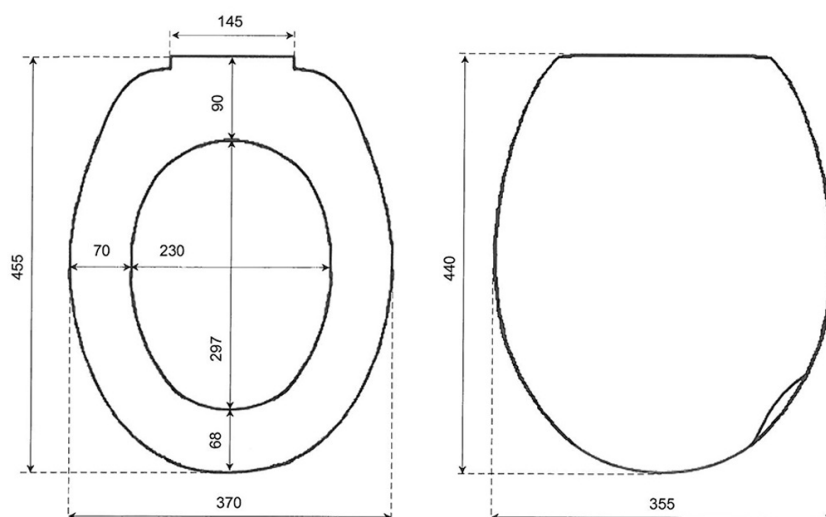

ALICANTE WC-Sitz, Weiß

Bestellcode: ST262

Größe

Breite: 370 mm

Tiefe: 455 mm

Eigenschaften

Farbe: Weiß

Material: Polypropylen

Garantie: 2 Jahre

Technisches Arbeitsblatt

155
mm.

190-120
mm.

X 4