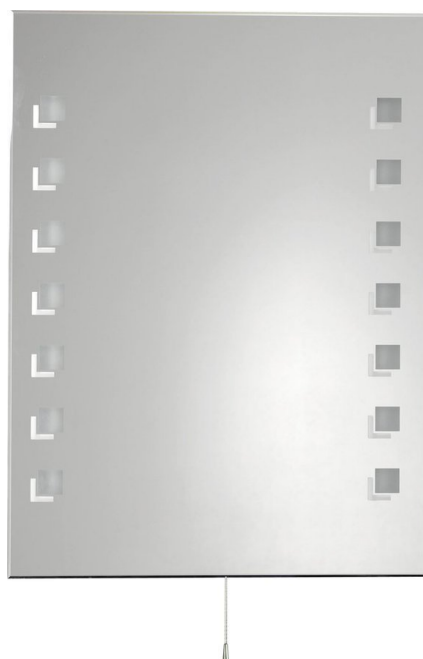

Spiegel 60x80cm, hinterleuchtet

Bestellcode: ATH26

Größe

Breite: 600 mm

Höhe: 800 mm

Eigenschaften

Material: Aluminium

Garantie: 2 Jahre