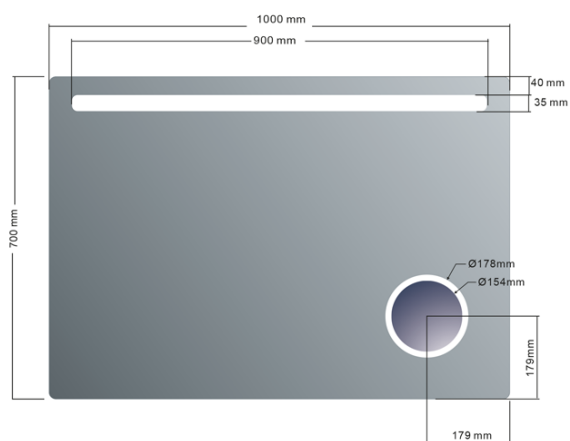

## Größe

**Breite:** 1000 mm  
**Höhe:** 700 mm

## Eigenschaften

**Typ des Spiegels:** Spiegel mit Kosmetikspiegel, Mit Beleuchtung  
**Form:** Rechteck  
**Lichtsteuerung:** Lichtsteuerung nicht enthalten  
**Elektroschutz:** IP44  
**Farbe LED:** Tageslichtweiß (4 000 - 5 000 K)  
**Leuchtkraft:** 1071 lm  
**Lebensdauer (LED):** 30000 stunde  
**Ausstattung:** Schutz gegen Korrosion  
**Gewicht / Stück:** 10.65 kg  
**Verpackung:** 1 Stück  
**Garantie:** 2 Jahre

## Technisches Arbeitsblatt

DEPTH: 35mm