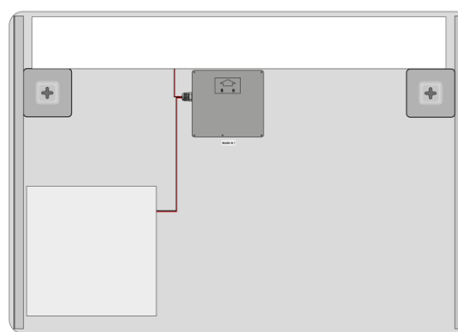

ASTRO Spiegel mit LED Beleuchtung 1000x700mm, Kosmetikspiegel

Bestellcode: MIRL4

Grundinformation

Marke: Sapho
Serie: ASTRO

Größe

Breite: 1000 mm
Höhe: 700 mm

Eigenschaften

Typ des Spiegels: Spiegel mit Kosmetikspiegel, Mit Beleuchtung
Form: Rechteck
Lichtsteuerung: Lichtsteuerung nicht enthalten
Elektroschutz: IP44
Farbe LED: Tageslichtweiß (4 000 - 5 000 K)
Leuchtkraft: 1071 lm
Lebensdauer (LED): 30000 stunde
Ausstattung: Schutz gegen Korrosion
Gewicht / Stück: 10.65 kg
Verpackung: 1 Stück
Garantie: 2 Jahre

Ersatzteile

LED-Treiber 20W (Bestellcode: SLT20)

ASTRO Spiegel mit LED Beleuchtung 1000x700mm, Kosmetikspiegel

Technisches Arbeitsblatt

DEPTH: 35mm