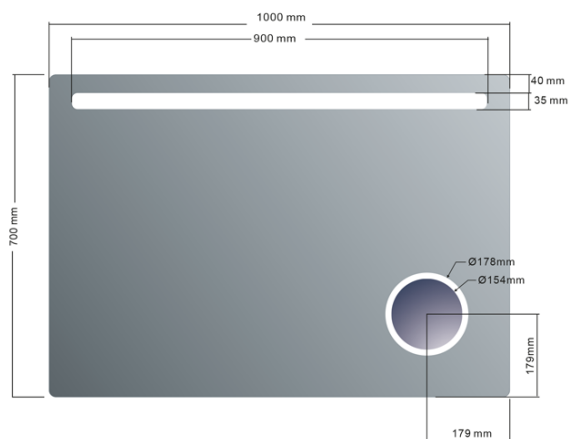

ASTRO Spiegel mit LED Beleuchtung 1000x700mm, Kosmetikspiegel

Bestellcode: MIRL4

Grundinformation

Marke: Sapho
Serie: ASTRO

Größe

Breite: 1000 mm
Höhe: 700 mm

Eigenschaften

Typ des Spiegels: Spiegel mit Kosmetikspiegel, Mit Beleuchtung
Form: Rechteck
Lichtsteuerung: Lichtsteuerung nicht enthalten
Elektroschutz: IP44
Farbe LED: Tageslichtweiß (4 000 - 5 000 K)
Leuchtkraft: 1071 lm
Lebensdauer (LED): 30000 stunde
Ausstattung: Schutz gegen Korrosion
Gewicht / Stück: 10.65 kg
Verpackung: 1 Stück
Garantie: 2 Jahre

Ersatzteile

LED-Treiber 20W (Bestellcode: SLT20)

ASTRO Spiegel mit LED Beleuchtung 1000x700mm, Kosmetikspiegel

Technisches Arbeitsblatt

DEPTH: 35mm