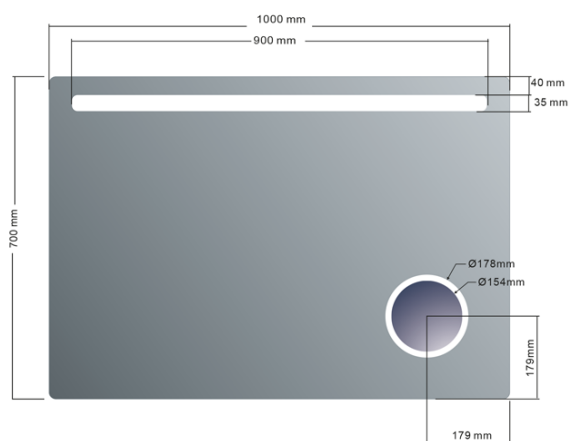

ASTRO Spiegel mit LED Beleuchtung 1000x700mm, Kosmetikspiegel

Bestellcode: MIRL4

Grundinformation

Marke: Sapho
Serie: ASTRO

Größe

Breite: 1000 mm
Höhe: 700 mm

Eigenschaften

Typ des Spiegels: Spiegel mit Kosmetikspiegel, Mit Beleuchtung
Form: Rechteck
Lichtsteuerung: Lichtsteuerung nicht enthalten
Elektroschutz: IP44
Farbe LED: Tageslichtweiß (4 000 - 5 000 K)
Leuchtkraft: 1071 lm
Lebensdauer (LED): 30000 stunde
Ausstattung: Schutz gegen Korrosion
Gewicht / Stück: 10.65 kg
Verpackung: 1 Stück
Garantie: 2 Jahre

Ersatzteile

LED-Treiber 20W (Bestellcode: SLT20)

ASTRO Spiegel mit LED Beleuchtung 1000x700mm, Kosmetikspiegel

Technisches Arbeitsblatt

DEPTH: 35mm