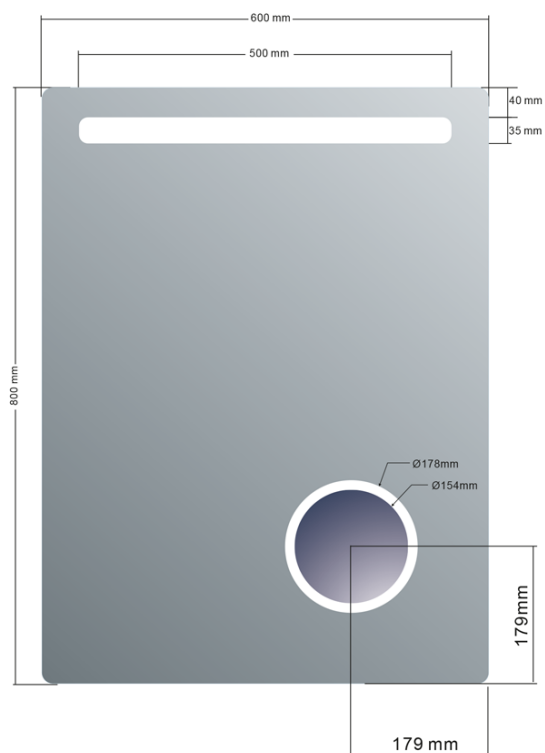

# ASTRO Spiegel mit LED Beleuchtung 600x800mm, Kosmetikspiegel

**Bestellcode:** MIRL2

## Größe

**Breite:** 600 mm  
**Höhe:** 800 mm

## Eigenschaften

**Typ des Spiegels:** Spiegel mit Kosmetikspiegel, Mit Beleuchtung  
**Form:** Rechteck  
**Lichtsteuerung:** Lichtsteuerung nicht enthalten  
**Elektroschutz:** IP44  
**Farbe LED:** Tageslichtweiß (4 000 - 5 000 K)  
**Leuchtkraft:** 798 lm  
**Lebensdauer (LED):** 30000 stunde  
**Ausstattung:** Schutz gegen Korrosion  
**Gewicht / Stück:** 7.3 kg  
**Verpackung:** 1 Stück  
**Garantie:** 2 Jahre

## Ersatzteile

LED-Treiber 20W (Bestellcode: SLT20)

Technisches Arbeitsblatt

DEPTH: 35mm