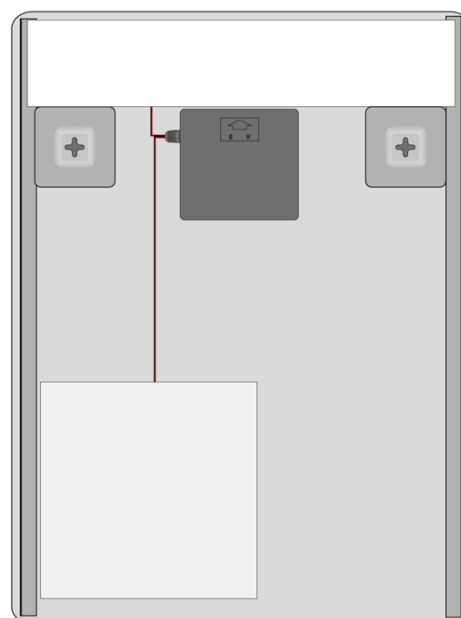

Technisches Arbeitsblatt

DEPTH: 35mm