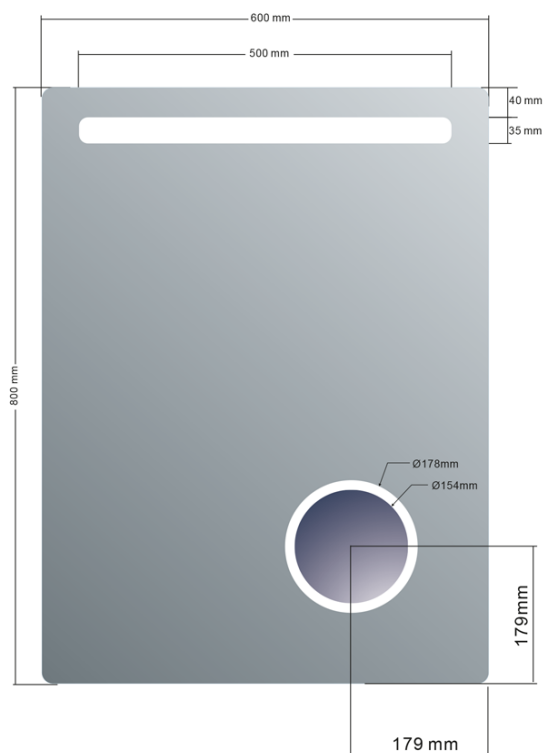

ASTRO Spiegel mit LED Beleuchtung 600x800mm, Kosmetikspiegel

Bestellcode: MIRL2

Grundinformation

Marke: Sapho
Serie: ASTRO

Größe

Breite: 600 mm
Höhe: 800 mm

Eigenschaften

Typ des Spiegels: Spiegel mit Kosmetikspiegel, Mit Beleuchtung
Form: Rechteck
Lichtsteuerung: Lichtsteuerung nicht enthalten
Elektroschutz: IP44
Farbe LED: Tageslichtweiß (4 000 - 5 000 K)
Leuchtkraft: 798 lm
Lebensdauer (LED): 30000 stunde
Ausstattung: Schutz gegen Korrosion
Gewicht / Stück: 7.3 kg
Verpackung: 1 Stück
Garantie: 2 Jahre

Ersatzteile

LED-Treiber 20W (Bestellcode: SLT20)

Technisches Arbeitsblatt

DEPTH: 35mm