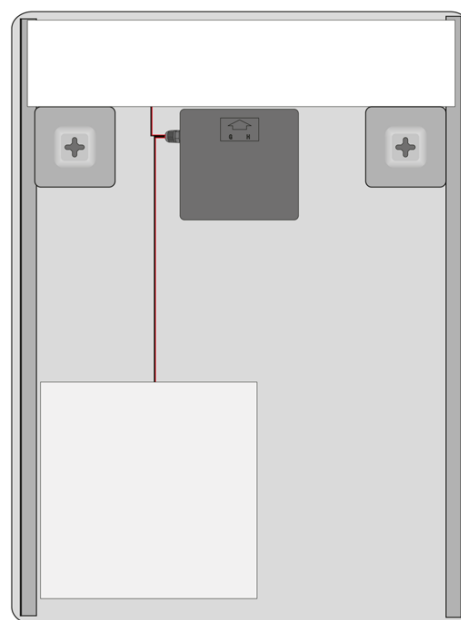

ASTRO Spiegel mit LED Beleuchtung 600x800mm, Kosmetikspiegel

Bestellcode: MIRL2

Grundinformation

Marke: Sapho
Serie: ASTRO

Größe

Breite: 600 mm
Höhe: 800 mm

Eigenschaften

Typ des Spiegels: Spiegel mit Kosmetikspiegel, Mit Beleuchtung
Form: Rechteck
Lichtsteuerung: Lichtsteuerung nicht enthalten
Elektroschutz: IP44
Farbe LED: Tageslichtweiß (4 000 - 5 000 K)
Leuchtkraft: 798 lm
Lebensdauer (LED): 30000 stunde
Ausstattung: Schutz gegen Korrosion
Gewicht / Stück: 7.3 kg
Verpackung: 1 Stück
Garantie: 2 Jahre

Ersatzteile

LED-Treiber 20W (Bestellcode: SLT20)

Technisches Arbeitsblatt

DEPTH: 35mm