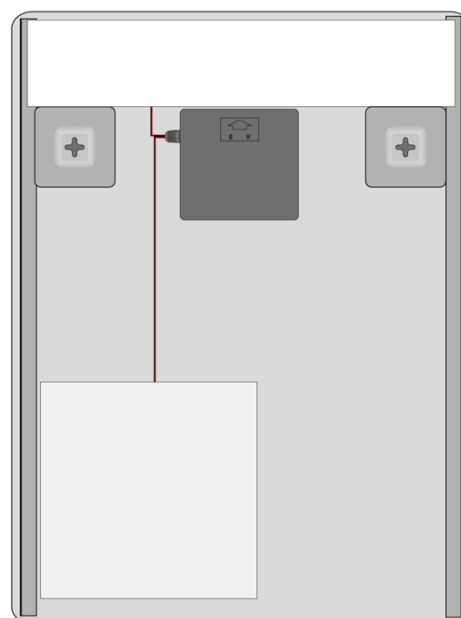

## Größe

**Breite:** 600 mm  
**Höhe:** 800 mm

## Eigenschaften

**Typ des Spiegels:** Spiegel mit Kosmetikspiegel, Mit Beleuchtung  
**Form:** Rechteck  
**Lichtsteuerung:** Lichtsteuerung nicht enthalten  
**Elektroschutz:** IP44  
**Farbe LED:** Tageslichtweiß (4 000 - 5 000 K)  
**Leuchtkraft:** 798 lm  
**Lebensdauer (LED):** 30000 stunde  
**Ausstattung:** Schutz gegen Korrosion  
**Gewicht / Stück:** 7.3 kg  
**Verpackung:** 1 Stück  
**Garantie:** 2 Jahre

## Technisches Arbeitsblatt

DEPTH: 35mm