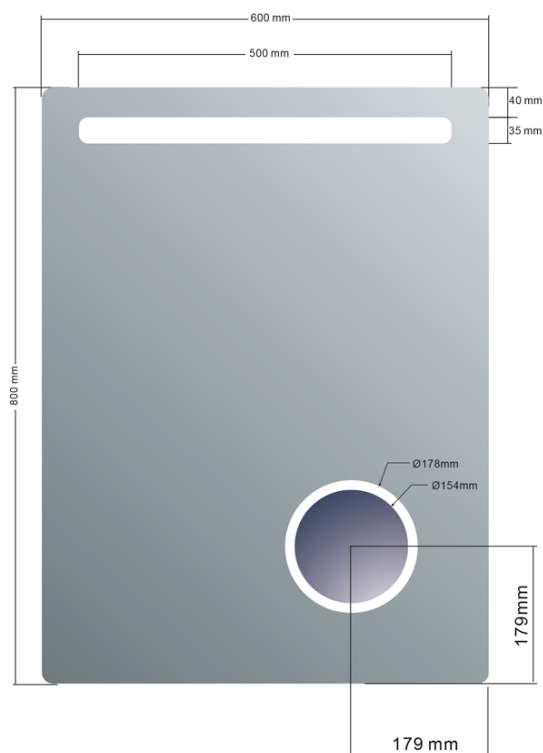

# ASTRO Spiegel mit LED Beleuchtung 600x800mm, Kosmetikspiegel

**Bestellcode:** MIRL2

## Größe

**Breite:** 600 mm  
**Höhe:** 800 mm

## Eigenschaften

**Typ des Spiegels:** Spiegel mit Kosmetikspiegel, Mit Beleuchtung  
**Form:** Rechteck  
**Lichtsteuerung:** Lichtsteuerung nicht enthalten  
**Elektroschutz:** IP44  
**Farbe LED:** Tageslichtweiß (4 000 - 5 000 K)  
**Leuchtkraft:** 798 lm  
**Lebensdauer (LED):** 30000 stunde  
**Ausstattung:** Schutz gegen Korrosion  
**Gewicht / Stück:** 7.3 kg  
**Verpackung:** 1 Stück  
**Garantie:** 2 Jahre

## Technisches Arbeitsblatt

DEPTH: 35mm