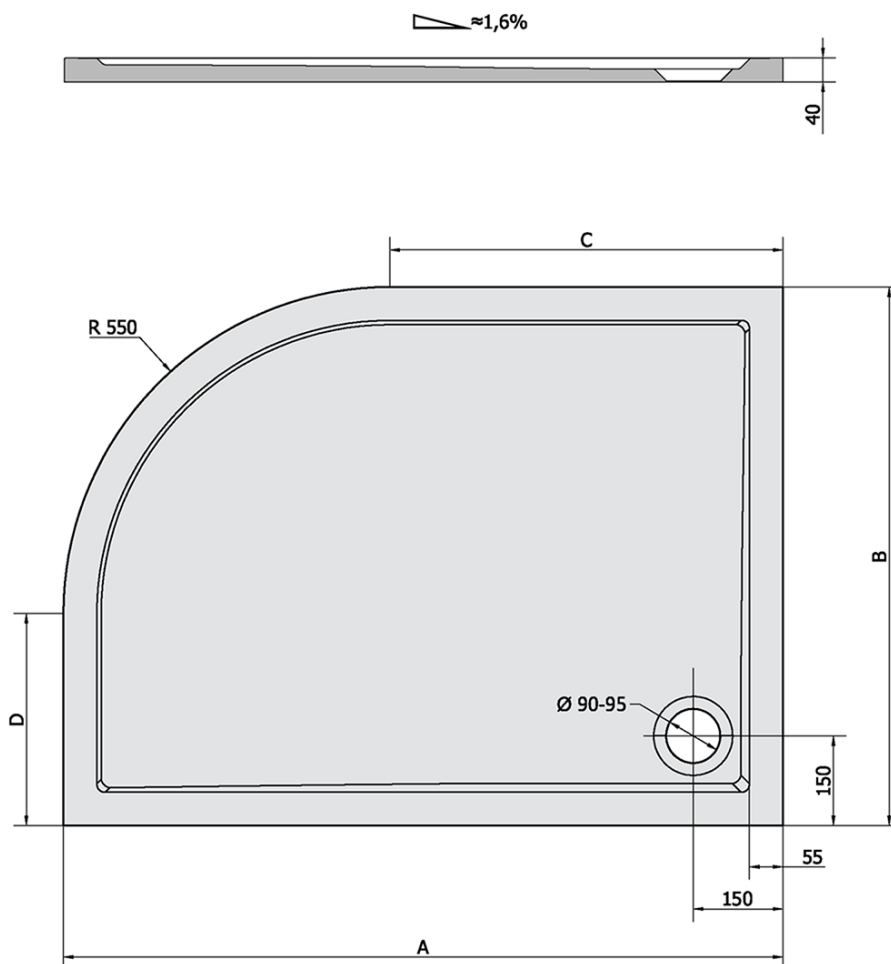

**RENA L Gussmarmor-Duschwanne, Viertelkreis  
120x90cm, R550, links, weiss**

**Bestellcode:** 64611

**Grundinformation**

**Marke:** Polysan  
**Serie:** KLASIK

**Größe**

**Länge:** 1200 mm  
**Breite:** 900 mm  
**Höhe:** 40 mm

**Eigenschaften**

**Farbe:** Weiß  
**Material:** Gussmarmor  
**Form:** Asymmetrisch  
**Ablauf-Durchmesser:** 90 mm  
**Radius:** R550  
**Bodenrelief  
(Oberfläche):** Glatt  
**Gewicht / Stück:** 61.0 kg  
**Verpackung:** 1 Stück  
**Garantie:** 2 Jahre

**Dazu empfehlen wir:**

- 1 Stück Duschwannensiphon, Durch. 90mm, DN40, polierter Edelstahl Abdeckung (Bestellcode: 1711C)
- 1 Stück Stutzfüße für Gussmarmor-Duschwannen (8 Stk. im Set) (Bestellcode: PV008)

Technisches Arbeitsblatt

RENA	kod	A	B	C	D
90x80L	72890	900	800	350	250
90x80R	72891	900	800	350	250
100x80L	75511	1000	800	450	250
100x80R	76511	1000	800	450	250
120x90L	64611	1200	900	650	350
120x90R	65611	1200	900	650	350