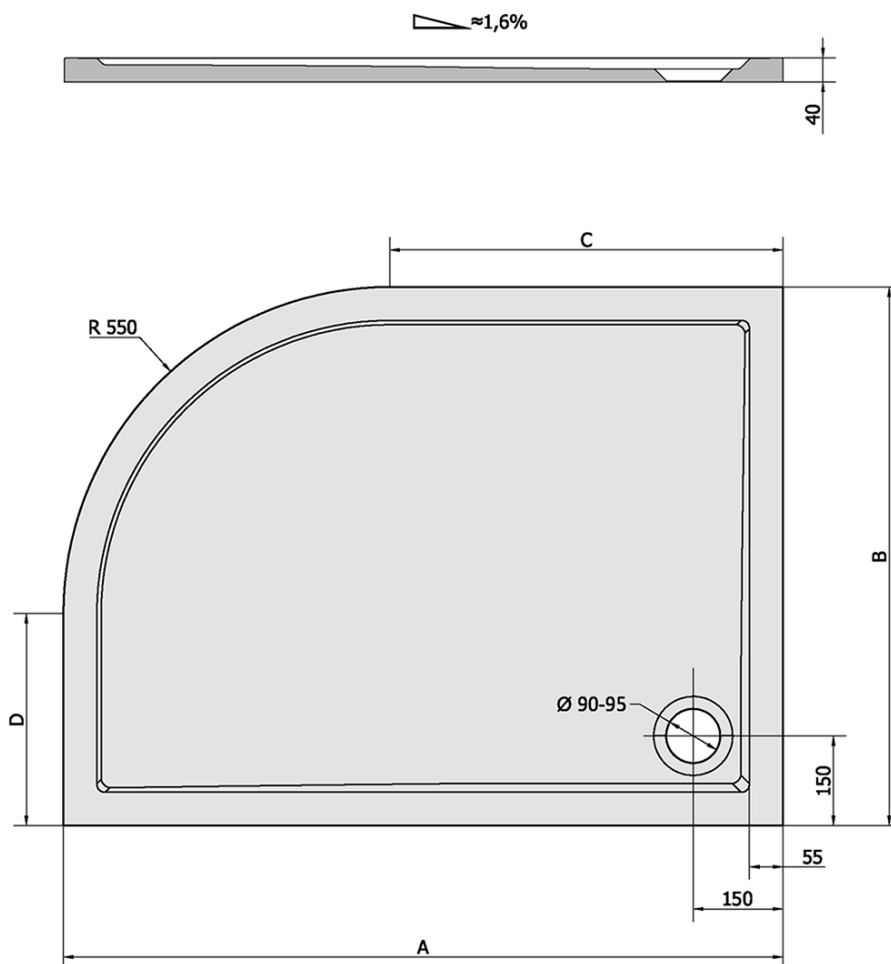

**RENA L Gussmarmor-Duschwanne, Viertelkreis  
120x90cm, R550, links, weiss**

**Bestellcode:** 64611

**Grundinformation**

**Marke:** Polysan  
**Serie:** KLASIK

**Größe**

**Länge:** 1200 mm  
**Breite:** 900 mm  
**Höhe:** 40 mm

**Eigenschaften**

**Farbe:** Weiß  
**Material:** Gussmarmor  
**Form:** Asymmetrisch  
**Ablauf-Durchmesser:** 90 mm  
**Radius:** R550  
**Bodenrelief  
(Oberfläche):** Glatt  
**Gewicht / Stück:** 61.0 kg  
**Verpackung:** 1 Stück  
**Garantie:** 2 Jahre

Technisches Arbeitsblatt

| RENA    | kod   | A    | B   | C   | D   |
|---------|-------|------|-----|-----|-----|
| 90x80L  | 72890 | 900  | 800 | 350 | 250 |
| 90x80R  | 72891 | 900  | 800 | 350 | 250 |
| 100x80L | 75511 | 1000 | 800 | 450 | 250 |
| 100x80R | 76511 | 1000 | 800 | 450 | 250 |
| 120x90L | 64611 | 1200 | 900 | 650 | 350 |
| 120x90R | 65611 | 1200 | 900 | 650 | 350 |