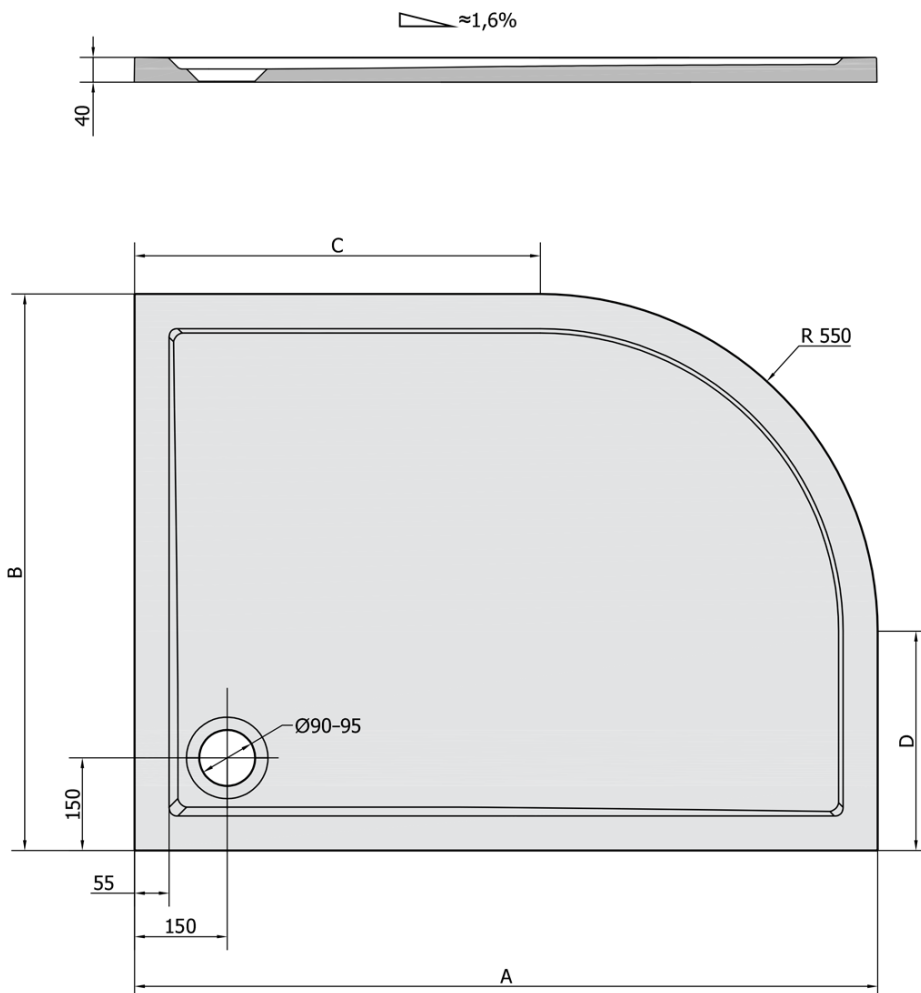

**RENA R Gussmarmor-Duschwanne, Viertelkreis  
120x90cm, R550, rechts, weiss**

**Bestellcode:** 65611

**Grundinformation**

**Marke:** Polysan

**Serie:** KLASIK

**Größe**

**Länge:** 1200 mm

**Breite:** 900 mm

**Höhe:** 40 mm

**Eigenschaften**

**Farbe:** Weiß

**Material:** Gussmarmor

**Form:** Asymmetrisch

**Ablauf-Durchmesser:** 90 mm

**Radius:** R550

**Bodenrelief  
(Oberfläche):** Glatt

**Gewicht / Stück:** 61.0 kg

**Verpackung:** 1 Stück

**Garantie:** 2 Jahre

**Dazu empfehlen wir:**

1 Stück Duschwannen-Siphon, durch. 90mm, DN40, Deckel aus poliertem Edelstahl (Bestellcode: 1711C)

1 Stück Stutzfüße für Gussmarmor-Duschwannen (8 Stk. im Set) (Bestellcode: PV008)

Technisches Arbeitsblatt

RENA	kod	A	B	C	D
90x80L	72890	900	800	350	250
90x80R	72891	900	800	350	250
100x80L	75511	1000	800	450	250
100x80R	76511	1000	800	450	250
120x90L	64611	1200	900	650	350
120x90R	65611	1200	900	650	350