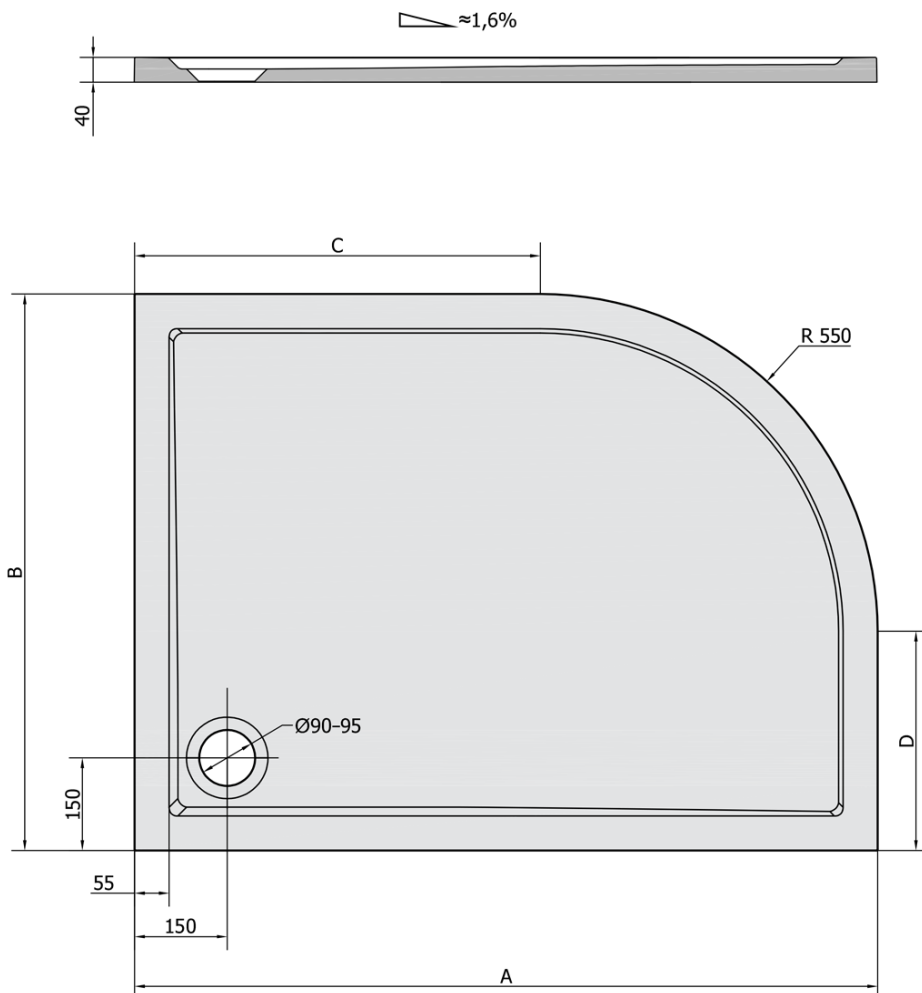

**RENA R Gussmarmor-Duschwanne, Viertelkreis  
120x90cm, R550, rechts, weiss**

**Bestellcode:** 65611

**Grundinformation**

**Marke:** Polysan

**Serie:** KLASIK

**Größe**

**Länge:** 1200 mm

**Breite:** 900 mm

**Höhe:** 40 mm

**Eigenschaften**

**Farbe:** Weiß

**Material:** Gussmarmor

**Form:** Asymmetrisch

**Ablauf-Durchmesser:** 90 mm

**Radius:** R550

**Bodenrelief  
(Oberfläche):** Glatt

**Gewicht / Stück:** 61.0 kg

**Verpackung:** 1 Stück

**Garantie:** 2 Jahre

**Dazu empfehlen wir:**

1 Stück Duschwannen-Siphon, durch. 90mm, DN40, Deckel aus poliertem Edelstahl (Bestellcode: 1711C)

1 Stück Stutzfüße für Gussmarmor-Duschwannen (8 Stk. im Set) (Bestellcode: PV008)

Technisches Arbeitsblatt

RENA	kod	A	B	C	D
90x80L	72890	900	800	350	250
90x80R	72891	900	800	350	250
100x80L	75511	1000	800	450	250
100x80R	76511	1000	800	450	250
120x90L	64611	1200	900	650	350
120x90R	65611	1200	900	650	350