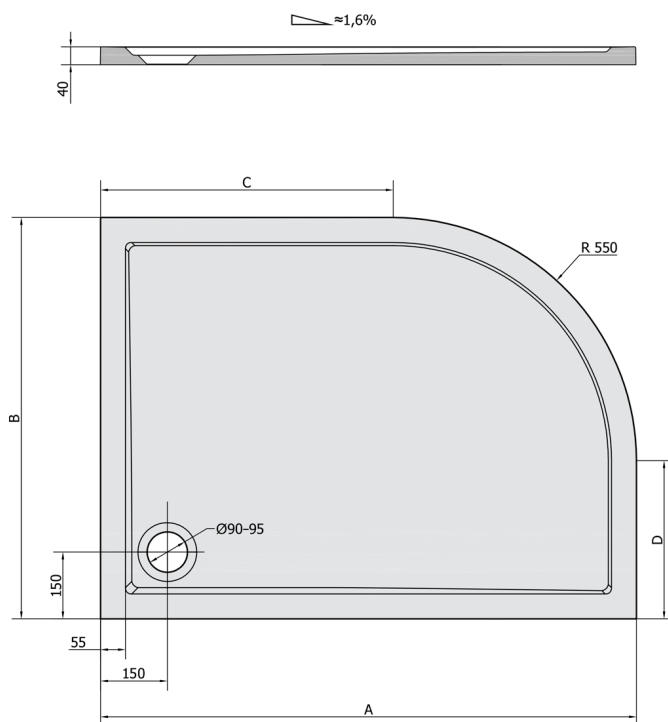

**RENA R Gussmarmor-Duschwanne, Viertelkreis
120x90cm, R550, rechts, weiss**

Bestellcode: 65611

Größe

Länge: 1200 mm
Breite: 900 mm
Höhe: 40 mm

Eigenschaften

Farbe: Weiß
Material: Gussmarmor
Garantie: 2 Jahre

Technisches Arbeitsblatt

RENA	kod	A	B	C	D
90x80L	72890	900	800	350	250
90x80R	72891	900	800	350	250
100x80L	75511	1000	800	450	250
100x80R	76511	1000	800	450	250
120x90L	64611	1200	900	650	350
120x90R	65611	1200	900	650	350