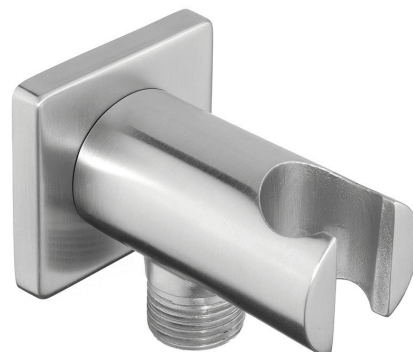

MINIMAL Duschanschluss mit Brausehalter, Edelstahl matt

Bestellcode: MI035

Grundinformation

Marke: Sapho
Serie: MINIMAL

Größe

Breite: 50 mm
Höhe: 50 mm
Tiefe: 90 mm

Eigenschaften

Farbe: Edelstahl
Material: Edelstahl
Form: Rund
Installation: Wand
Ausstattung: Fest
Gewicht / Stück: 0.35 kg
Verpackung: 1 Stück
Garantie: 2 Jahre

Ersatzteile

UAK 6 komplet für Badaccessoires-Verankerung, Schraube 4,5x60 (Bestellcode: 40015)