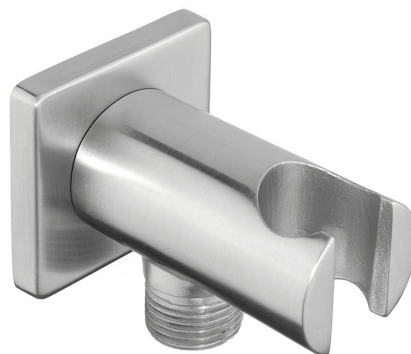

MINIMAL Duschanschluss mit Brausehalter, Edelstahl matt

Bestellcode: MI035

Grundinformation

Marke: Sapho
Serie: MINIMAL

Größe

Breite: 50 mm
Höhe: 50 mm
Tiefe: 90 mm

Eigenschaften

Farbe: Edelstahl
Material: Edelstahl
Form: Rund
Installation: Wand
Ausstattung: Fest
Gewicht / Stück: 0.35 kg
Verpackung: 1 Stück
Garantie: 2 Jahre

Ersatzteile

UAK 6 komplet für Badaccessoires-Verankerung, Schraube 4,5x60 (Bestellcode: 40015)

Technisches Arbeitsblatt