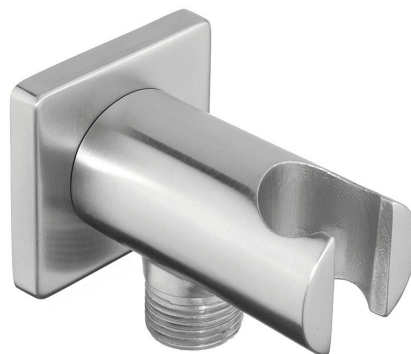

MINIMAL Duschanschluss mit Brausehalter, Edelstahl matt

Bestellcode: MI035

Grundinformation

Marke: Sapho
Serie: MINIMAL

Größe

Breite: 50 mm
Höhe: 50 mm
Tiefe: 90 mm

Eigenschaften

Farbe: Edelstahl
Material: Edelstahl
Form: Rund
Installation: Wand
Ausstattung: Fest
Gewicht / Stück: 0.35 kg
Verpackung: 1 Stück
Garantie: 2 Jahre

Ersatzteile

UAK 6 komplet für Badaccessoires-Verankerung, Schraube 4,5x60 (Bestellcode: 40015)