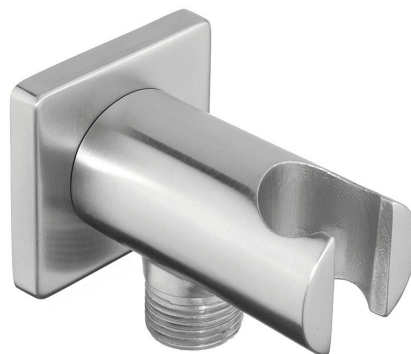

## MINIMAL Duschanschluss mit Brausehalter, Edelstahl matt

**Bestellcode:** MI035

### Grundinformation

**Marke:** Sapho  
**Serie:** MINIMAL

### Größe

**Breite:** 50 mm  
**Höhe:** 50 mm  
**Tiefe:** 90 mm

### Eigenschaften

**Farbe:** Edelstahl  
**Material:** Edelstahl  
**Form:** Rund  
**Installation:** Wand  
**Ausstattung:** Fest  
**Gewicht / Stück:** 0.35 kg  
**Verpackung:** 1 Stück  
**Garantie:** 2 Jahre