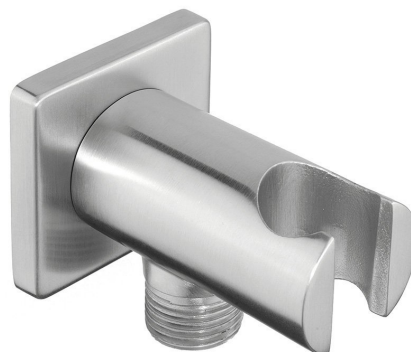

MINIMAL Duschanschluss mit Brausehalter, Edelstahl matt

Bestellcode: MI035

Grundinformation

Marke: Sapho
Serie: MINIMAL

Größe

Breite: 50 mm
Höhe: 50 mm
Tiefe: 90 mm

Eigenschaften

Farbe: Edelstahl
Material: Edelstahl
Form: Rund
Installation: Wand
Ausstattung: Fest
Gewicht / Stück: 0.35 kg
Verpackung: 1 Stück
Garantie: 2 Jahre

Ersatzteile

UAK 6 komplet für Badaccessoires-Verankerung, Schraube 4,5x60 (Bestellcode: 40015)

Technisches Arbeitsblatt