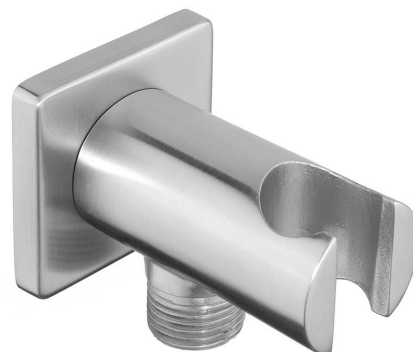

MINIMAL Duschanschluss mit Brausehalter, Edelstahl matt

Bestellcode: MI035

Grundinformation

Marke: Sapho
Serie: MINIMAL

Größe

Breite: 50 mm
Höhe: 50 mm
Tiefe: 90 mm

Eigenschaften

Farbe: Edelstahl
Material: Edelstahl
Form: Rund
Installation: Wand
Ausstattung: Fest
Gewicht / Stück: 0.35 kg
Verpackung: 1 Stück
Garantie: 2 Jahre

Ersatzteile

UAK 6 komplet für Badaccessoires-Verankerung, Schraube 4,5x60 (Bestellcode: 40015)

Technisches Arbeitsblatt