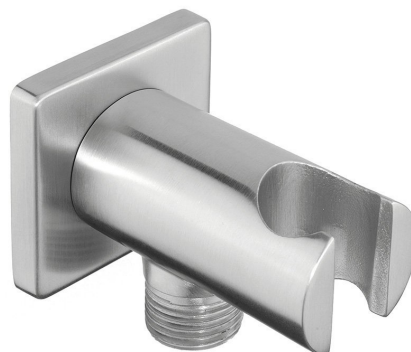

MINIMAL Duschanschluss mit Brausehalter, Edelstahl matt

Bestellcode: MI035

Grundinformation

Marke: Sapho
Serie: MINIMAL

Größe

Breite: 50 mm
Höhe: 50 mm
Tiefe: 90 mm

Eigenschaften

Farbe: Edelstahl
Material: Edelstahl
Form: Rund
Installation: Wand
Ausstattung: Fest
Gewicht / Stück: 0.35 kg
Verpackung: 1 Stück
Garantie: 2 Jahre

Ersatzteile

UAK 6 komplet für Badaccessoires-Verankerung, Schraube 4,5x60 (Bestellcode: 40015)