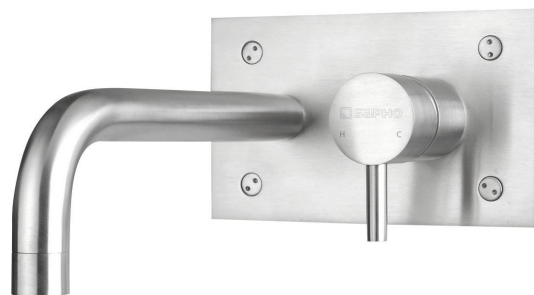

MINIMAL Unterputz - Waschtischarmatur , Edelstahl matt

Bestellcode: MI004

Grundinformation

Marke: Sapho
Serie: MINIMAL

Größe

Breite: 185 mm
Höhe: 110 mm
Tiefe: 225 mm

Eigenschaften

Farbe: Edelstahl
Material: Edelstahl
Form: Rund
Installation: Unterputz
Steuerungsart: Hebel
**Kartusche-
Durchmesser:** 35 mm
Gewicht / Stück: 1.95 kg
Verpackung: 1 Stück
Garantie: 6 Jahre

Ersatzteile

KEROX ECO Ersatzkartusche niedrig, 35mm (Bestellcode: 2121B2)

KEROX Ersatzkartusche niedrig, 35mm (Bestellcode: 2121B)

Technisches Arbeitsblatt