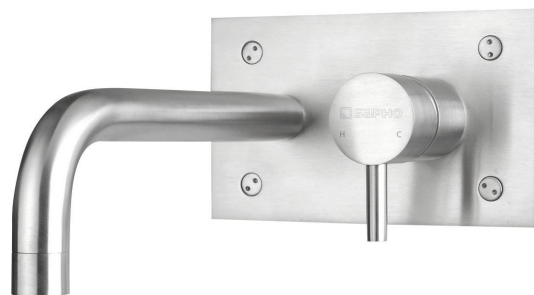

# MINIMAL Unterputz - Waschtischarmatur , Edelstahl matt

**Bestellcode:** MI004

## Grundinformation

**Marke:** Sapho  
**Serie:** MINIMAL

## Größe

**Breite:** 185 mm  
**Höhe:** 110 mm  
**Tiefe:** 225 mm

## Eigenschaften

**Farbe:** Edelstahl  
**Material:** Edelstahl  
**Form:** Rund  
**Installation:** Unterputz  
**Steuerungsart:** Hebel  
**Kartusche-  
Durchmesser:** 35 mm  
**Gewicht / Stück:** 1.95 kg  
**Verpackung:** 1 Stück  
**Garantie:** 6 Jahre