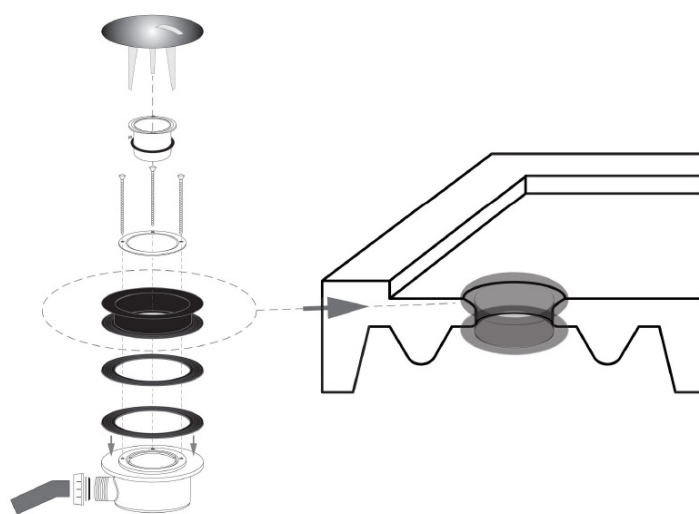

RETRO Duschwannensiphon, Durch. 90mm, Chrom Abdeckung

Bestellcode: 905601

Größe

Höhe: 75 mm

Eigenschaften

Farbe: Chrom

Material: Plast

Garantie: 2 Jahre

Technisches Arbeitsblatt

9056 Piletta sifonata per piatti doccia foro Ø 90
Shower tray drain plug Ø 90