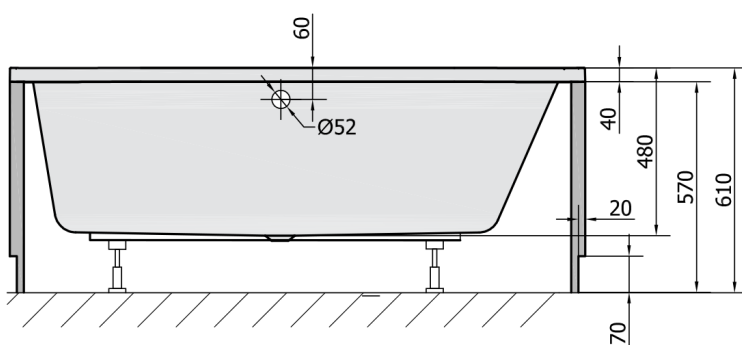

ASTRA OW Ovale Badewanne 165x75x61cm mit Fliesenpaneel Farbe EICHE CHATEAU

Bestellcode: 30939-H3304

Größe

Länge: 1650 mm
 Breite: 750 mm
 Höhe: 610 mm
 Umfang: 255 l

Eigenschaften

Farbe: Braun
 Material: Acrylic
 Dekor: Weiß/Eiche Chateau
 Garantie: 2 Jahre

Technisches Arbeitsblatt

VOLUME 255L