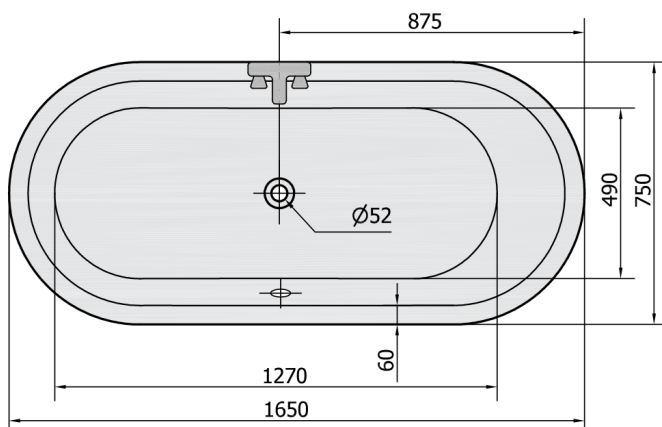

ASTRA OW Ovale Badewanne 165x75x61cm mit Fliesenpaneel Farbe EICHE CHATEAU

Bestellcode: 30939-H3304

Größe

Länge: 1650 mm
 Breite: 750 mm
 Höhe: 610 mm
 Umfang: 255 l

Eigenschaften

Farbe: Braun
 Material: Acrylic
 Dekor: Weiß/Eiche Chateau
 Garantie: 2 Jahre

Technisches Arbeitsblatt

VOLUME 255L