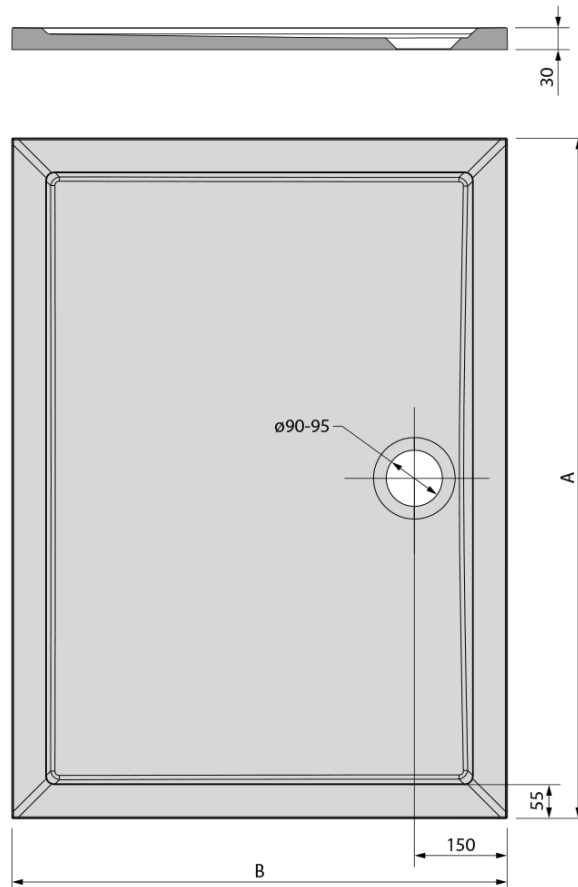

KARIA Gussmarmor-Duschwanne, Rechteck 90x80cm, weiss

Bestellcode: 63511

Grundinformation

Marke: Polysan

Serie: KLASIK

Größe

Länge: 900 mm

Breite: 800 mm

Höhe: 30 mm

Eigenschaften

Farbe: Weiß

Material: Gussmarmor

Form: Rechteckig

Ablauf-Durchmesser: 90 mm

**Bodenrelief
(Oberfläche):** Glatt

Gewicht / Stück: 33.0 kg

Verpackung: 1 Stück

Garantie: 2 Jahre

Dazu empfehlen wir:

1 Stück Stutzfüße für Gussmarmor-Duschwannen (6 Stk. im Set) (Bestellcode: PV006)

KARIA Gussmarmor-Duschwanne, Rechteck
90x80cm, weiss

Technisches Arbeitsblatt

KARIA	kod	A	B
80x70	11091	800	700
90x70	44511	900	700
90x80	63511	900	800
100x70	71565	1000	700
100x80	45511	1000	800
100x90	51111	1000	900
110x80	46511	1100	800
110x90	59111	1100	900
120x70	47511	1200	700
120x80	48511	1200	800
120x90	49511	1200	900
120x100	26611	1200	1000