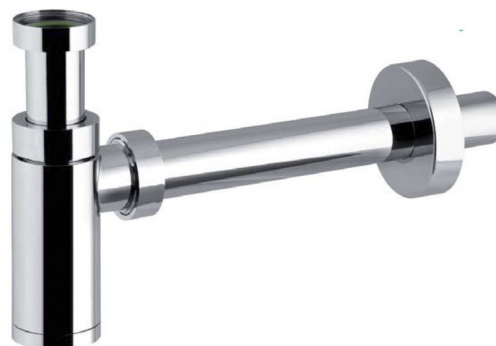

KING Waschtisch-Siphon 5/4", Abfluss 32mm, ABS/Chrom

Bestellcode: 0595PR25K7

Grundinformation

Marke: Bonomini

Eigenschaften

Farbe: Chrom
Material: Plast
Durchmesser Abfall: 32 mm
Gewindegröße: 5/4"
Gewicht / Stück: 0.4 kg
Verpackung: 1 Stück
Garantie: 2 Jahre