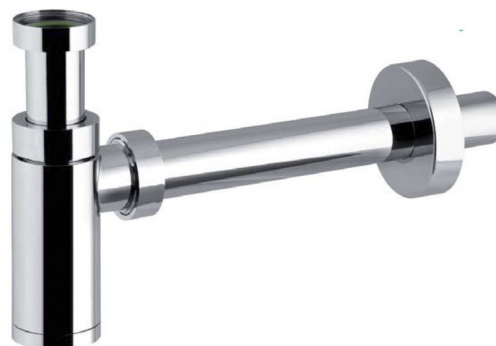

# KING Waschtisch-Siphon 5/4", Abfluss 32mm, ABS/Chrom

**Bestellcode:** 0595PR25K7

## Grundinformation

**Marke:** Bonomini

## Eigenschaften

**Farbe:** Chrom  
**Material:** Plast  
**Durchmesser Abfall:** 32 mm  
**Gewindegröße:** 5/4"  
**Gewicht / Stück:** 0.4 kg  
**Verpackung:** 1 Stück  
**Garantie:** 2 Jahre