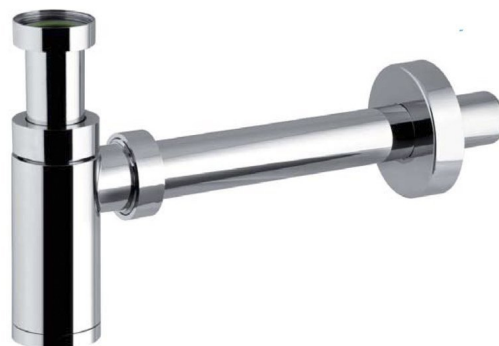

**KING Waschtisch-Siphon 5/4", Abfluss 32mm,
ABS/Chrom**

Bestellcode: 0595PR25K7

Grundinformation

Marke: Bonomini

Eigenschaften

Farbe: Chrom
Material: Plast
Durchmesser Abfall: 32 mm
Gewindegröße: 5/4"
Gewicht / Stück: 0.4 kg
Verpackung: 1 Stück
Garantie: 2 Jahre