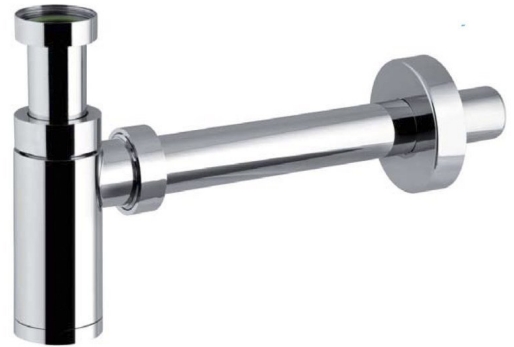

KING Waschtisch-Siphon 5/4", Abfluss 32mm, ABS/Chrom

Bestellcode: 0595PR25K7

Eigenschaften

Farbe: Chrom
Material: Plast
Garantie: 2 Jahre

Technisches Arbeitsblatt