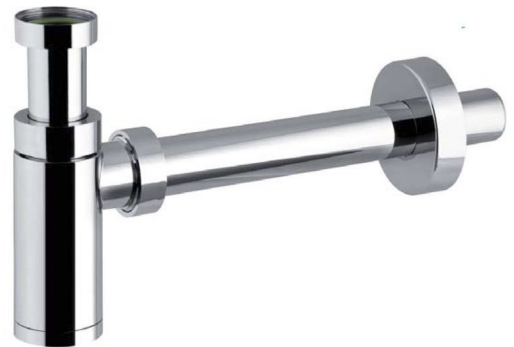

## KING Waschtisch-Siphon 5/4", Durchmesser 32mm, ABS/Chrom

Bestellcode: 0595PR25K7

### Eigenschaften

Farbe: Chrom  
Material: Plast  
Garantie: 2 Jahre