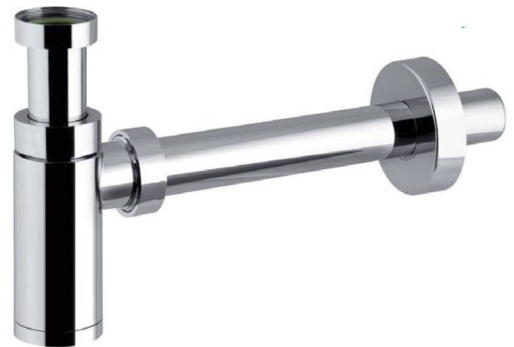

## KING Waschbecken-Siphon 5/4", Ablauf 32mm, ABS/Chrom

Bestellcode: 0595PR25K7

### Eigenschaften

Garantie: 2 Jahre

Farbe: Chrom

Material: Plast