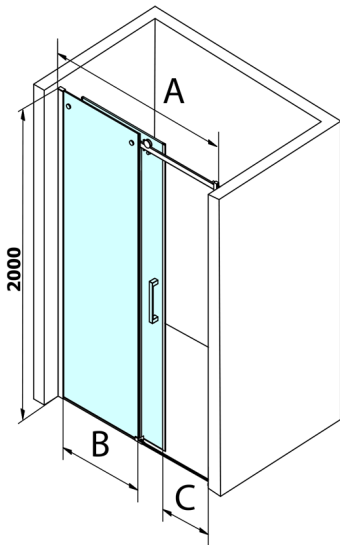

DRAGON Duschtür 1400mm, Klarglas

Bestellcode: GD4614

Größe

Breite: 1400 mm
Höhe: 2000 mm

Eigenschaften

Garantie: 3 Jahre

Technisches Arbeitsblatt

MODEL	A	B	C
GD4611	1020-1110	510	420
GD4612	1120-1210	560	470
GD4613	1220-1310	610	520
GD4614	1320-1410	660	570
GD4615	1420-1510	710	620
GD4616	1520-1610	760	670

MODEL	A	C	D
GD4611	1020-1110	510	420
GD4612	1120-1210	560	470
GD4613	1220-1310	610	520
GD4614	1320-1410	660	570
GD4615	1420-1510	710	620
GD4616	1520-1610	760	670

MODEL	B
GD7270	680-700
GD7280	780-800
GD7290	880-900
GD7210	980-1000