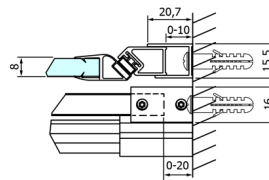

DRAGON Duschtür 1400mm, Klarglas

Bestellcode: GD4614

Größe

Breite: 1400 mm
Höhe: 2000 mm

Eigenschaften

Garantie: 3 Jahre

Technisches Arbeitsblatt

MODEL	A	B	C
GD4611	1020-1110	510	420
GD4612	1120-1210	560	470
GD4613	1220-1310	610	520
GD4614	1320-1410	660	570
GD4615	1420-1510	710	620
GD4616	1520-1610	760	670

MODEL	A	C	D
GD4611	1020-1110	510	420
GD4612	1120-1210	560	470
GD4613	1220-1310	610	520
GD4614	1320-1410	660	570
GD4615	1420-1510	710	620
GD4616	1520-1610	760	670

MODEL	B
GD7270	680-700
GD7280	780-800
GD7290	880-900
GD7210	980-1000