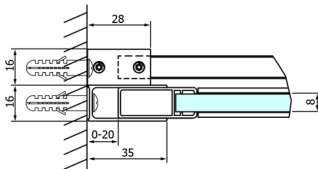

DRAGON Duschtür 1400mm, Klarglas

Bestellcode: GD4614

Größe

Breite: 1400 mm
Höhe: 2000 mm

Eigenschaften

Garantie: 3 Jahre

Technisches Arbeitsblatt

MODEL	A	B	C
GD4611	1020-1110	510	420
GD4612	1120-1210	560	470
GD4613	1220-1310	610	520
GD4614	1320-1410	660	570
GD4615	1420-1510	710	620
GD4616	1520-1610	760	670

MODEL	A	C	D
GD4611	1020-1110	510	420
GD4612	1120-1210	560	470
GD4613	1220-1310	610	520
GD4614	1320-1410	660	570
GD4615	1420-1510	710	620
GD4616	1520-1610	760	670

MODEL	B
GD7270	680-700
GD7280	780-800
GD7290	880-900
GD7210	980-1000