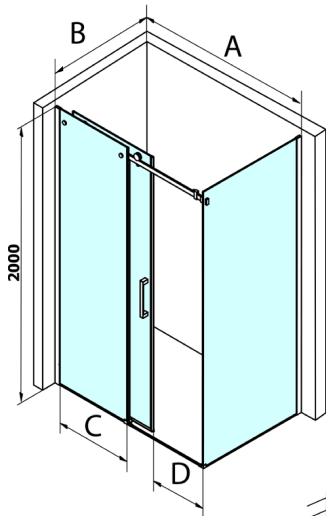

DRAGON Duschtür 1400mm, Klarglas

Bestellcode: GD4614

Größe

Breite: 1400 mm
Höhe: 2000 mm

Eigenschaften

Garantie: 3 Jahre

Technisches Arbeitsblatt

MODEL	A	B	C
GD4611	1020-1110	510	420
GD4612	1120-1210	560	470
GD4613	1220-1310	610	520
GD4614	1320-1410	660	570
GD4615	1420-1510	710	620
GD4616	1520-1610	760	670

MODEL	A	C	D
GD4611	1020-1110	510	420
GD4612	1120-1210	560	470
GD4613	1220-1310	610	520
GD4614	1320-1410	660	570
GD4615	1420-1510	710	620
GD4616	1520-1610	760	670

MODEL	B
GD7270	680-700
GD7280	780-800
GD7290	880-900
GD7210	980-1000