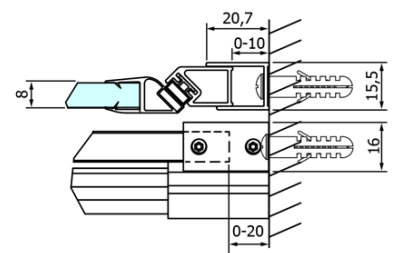

Bestellcode: GD4613

Grundinformation

Marke: Gelco
Serie: DRAGON

Größe

Breite: 1300 mm
Höhe: 2000 mm

Eigenschaften

Farbenprofil: Chrom - Poliertem Aluminium
Form: Nischetür
Öffnungsarten: Schiebetür
Richtung der Öffnung: Universelle
Eingangsbreite: 520 mm
Glasfarbe: Klarglas
Glasbehandlung: Coatedglas
Glasdicke: 8 mm
Einbaubreite ab: 1220 mm
Einbaubreite bis zu: 1310 mm
Eigenschaften: Rahmenloses Design
Gewicht / Stück: 60.0 kg
Verpackung: 1 Stück
Garantie: 3 Jahre

Ersatzteile

DRAGON Magnetdichtung (Bestellcode: NDGD03)
DRAGON, FONDURA, ALTIS Untere Dichtung, 1000 mm (Bestellcode: NDGD02)
DRAGON Montagesatz (Bestellcode: NDGD04)
DRAGON Griff (Bestellcode: NDGD-MADLO)
DRAGON (Bestellcode: NDGD05)
ALTIS/ROLLS/DRAGON Satz Schraubenabdeckungen (Bestellcode: NDAL03)

Technisches Arbeitsblatt

MODEL	A	B	C
GD4611	1020-1110	510	420
GD4612	1120-1210	560	470
GD4613	1220-1310	610	520
GD4614	1320-1410	660	570
GD4615	1420-1510	710	620
GD4616	1520-1610	760	670

MODEL	A	C	D
GD4611	1020-1110	510	420
GD4612	1120-1210	560	470
GD4613	1220-1310	610	520
GD4614	1320-1410	660	570
GD4615	1420-1510	710	620
GD4616	1520-1610	760	670