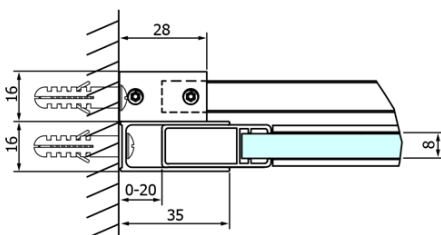

Bestellcode: GD4613

Grundinformation

Marke: Gelco
Serie: DRAGON

Größe

Breite: 1300 mm
Höhe: 2000 mm

Eigenschaften

Farbenprofil: Chrom - Poliertem Aluminium
Form: Nischetür
Öffnungsarten: Schiebetür
Richtung der Öffnung: Universelle
Eingangsbreite: 520 mm
Glasfarbe: Klarglas
Glasbehandlung: Coatedglas
Glasdicke: 8 mm
Einbaubreite ab: 1220 mm
Einbaubreite bis zu: 1310 mm
Eigenschaften: Rahmenloses Design
Gewicht / Stück: 60.0 kg
Verpackung: 1 Stück
Garantie: 3 Jahre

Ersatzteile

Satz 45° Magnet Dichtung für Glas 8mm ud profil, 2000mm (Bestellcode: NDGD03)

Untere Dichtung für Tür, Glas 8mm, 1000mm (Bestellcode: NDGD02)

DRAGON Montagesatz (Bestellcode: NDGD04)

DRAGON Griff (Bestellcode: NDGD-MADLO)

Satz Magnetdichtungen für Glas 8mm und 3M zum Aufkleben, 2000mm (Bestellcode: NDGD05)

ALTIS/ROLLS/DRAGON Satz Schraubenabdeckungen (Bestellcode: NDAL03)

Satz vertikaler Dichtungen für 8/8mm Glas, 2000 mm (Bestellcode: NDGD01)

Technisches Arbeitsblatt

MODEL	A	B	C
GD4611	1020-1110	510	420
GD4612	1120-1210	560	470
GD4613	1220-1310	610	520
GD4614	1320-1410	660	570
GD4615	1420-1510	710	620
GD4616	1520-1610	760	670

MODEL	A	C	D
GD4611	1020-1110	510	420
GD4612	1120-1210	560	470
GD4613	1220-1310	610	520
GD4614	1320-1410	660	570
GD4615	1420-1510	710	620
GD4616	1520-1610	760	670