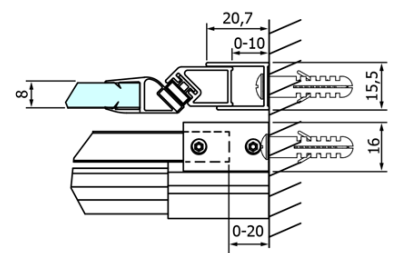

Bestellcode: GD4613

Grundinformation

Marke: Gelco
Serie: DRAGON

Größe

Breite: 1300 mm
Höhe: 2000 mm

Eigenschaften

Farbenprofil: Chrom - Poliertem Aluminium
Form: Nischetür
Öffnungsarten: Schiebetür
Richtung der Öffnung: Universelle
Eingangsbreite: 520 mm
Glasfarbe: Klarglas
Glasbehandlung: Coatedglas
Glasdicke: 8 mm
Einbaubreite ab: 1220 mm
Einbaubreite bis zu: 1310 mm
Eigenschaften: Rahmenloses Design
Gewicht / Stück: 60.0 kg
Verpackung: 1 Stück
Garantie: 3 Jahre

Ersatzteile

Satz 45° Magnet Dichtung für Glas 8mm ud profil, 2000mm (Bestellcode: NDGD03)

Untere Dichtung für Tür, Glas 8mm, 1000mm (Bestellcode: NDGD02)

DRAGON Montagesatz (Bestellcode: NDGD04)

DRAGON Griff (Bestellcode: NDGD-MADLO)

Satz Magnetdichtungen für Glas 8mm und 3M zum Aufkleben, 2000mm (Bestellcode: NDGD05)

ALTIS/ROLLS/DRAGON Satz Schraubenabdeckungen (Bestellcode: NDAL03)

Satz vertikaler Dichtungen für 8/8mm Glas, 2000 mm (Bestellcode: NDGD01)

Technisches Arbeitsblatt

MODEL	A	B	C
GD4611	1020-1110	510	420
GD4612	1120-1210	560	470
GD4613	1220-1310	610	520
GD4614	1320-1410	660	570
GD4615	1420-1510	710	620
GD4616	1520-1610	760	670

MODEL	A	C	D
GD4611	1020-1110	510	420
GD4612	1120-1210	560	470
GD4613	1220-1310	610	520
GD4614	1320-1410	660	570
GD4615	1420-1510	710	620
GD4616	1520-1610	760	670