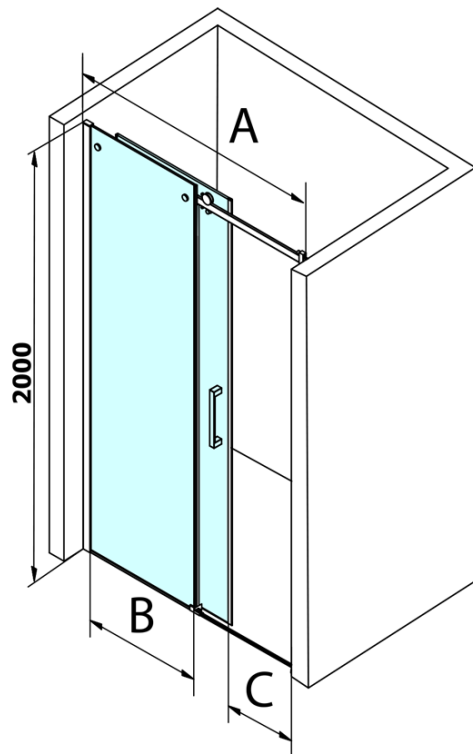

Technisches Arbeitsblatt

MODEL	A	B	C
GD4611	1020-1110	510	420
GD4612	1120-1210	560	470
GD4613	1220-1310	610	520
GD4614	1320-1410	660	570
GD4615	1420-1510	710	620
GD4616	1520-1610	760	670