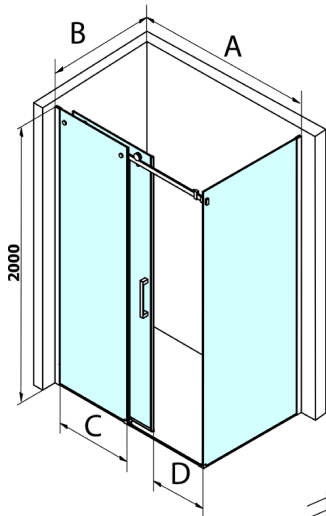

DRAGON Duschtür 1300mm, Klarglas

Bestellcode: GD4613

Größe

Breite: 1300 mm

Höhe: 2000 mm

Eigenschaften

Garantie: 3 Jahre

Technisches Arbeitsblatt

MODEL	A	B	C
GD4611	1020-1110	510	420
GD4612	1120-1210	560	470
GD4613	1220-1310	610	520
GD4614	1320-1410	660	570
GD4615	1420-1510	710	620
GD4616	1520-1610	760	670

MODEL	A	C	D
GD4611	1020-1110	510	420
GD4612	1120-1210	560	470
GD4613	1220-1310	610	520
GD4614	1320-1410	660	570
GD4615	1420-1510	710	620
GD4616	1520-1610	760	670