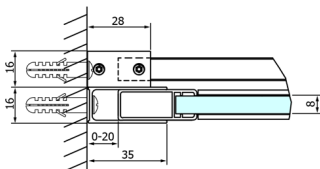

DRAGON Duschtür 1300mm, Klarglas

Bestellcode: GD4613

Größe

Breite: 1300 mm

Höhe: 2000 mm

Eigenschaften

Garantie: 3 Jahre

Technisches Arbeitsblatt

MODEL	A	B	C
GD4611	1020-1110	510	420
GD4612	1120-1210	560	470
GD4613	1220-1310	610	520
GD4614	1320-1410	660	570
GD4615	1420-1510	710	620
GD4616	1520-1610	760	670

MODEL	A	C	D
GD4611	1020-1110	510	420
GD4612	1120-1210	560	470
GD4613	1220-1310	610	520
GD4614	1320-1410	660	570
GD4615	1420-1510	710	620
GD4616	1520-1610	760	670