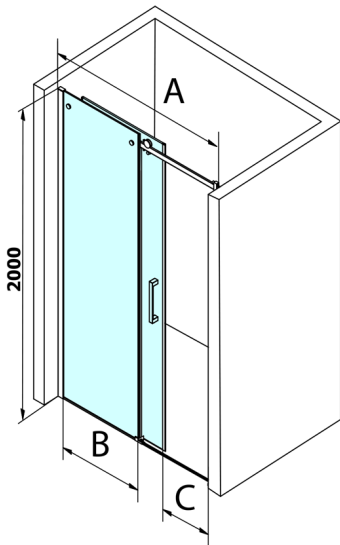

DRAGON Duschtür 1300mm, Klarglas

Bestellcode: GD4613

Größe

Breite: 1300 mm

Höhe: 2000 mm

Eigenschaften

Garantie: 3 Jahre

Technisches Arbeitsblatt

MODEL	A	B	C
GD4611	1020-1110	510	420
GD4612	1120-1210	560	470
GD4613	1220-1310	610	520
GD4614	1320-1410	660	570
GD4615	1420-1510	710	620
GD4616	1520-1610	760	670

MODEL	A	C	D
GD4611	1020-1110	510	420
GD4612	1120-1210	560	470
GD4613	1220-1310	610	520
GD4614	1320-1410	660	570
GD4615	1420-1510	710	620
GD4616	1520-1610	760	670