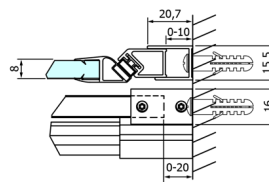

DRAGON Duschtür 1300mm, Klarglas

Bestellcode: GD4613

Größe

Breite: 1300 mm

Höhe: 2000 mm

Eigenschaften

Garantie: 3 Jahre

Technisches Arbeitsblatt

MODEL	A	B	C
GD4611	1020-1110	510	420
GD4612	1120-1210	560	470
GD4613	1220-1310	610	520
GD4614	1320-1410	660	570
GD4615	1420-1510	710	620
GD4616	1520-1610	760	670

MODEL	A	C	D
GD4611	1020-1110	510	420
GD4612	1120-1210	560	470
GD4613	1220-1310	610	520
GD4614	1320-1410	660	570
GD4615	1420-1510	710	620
GD4616	1520-1610	760	670