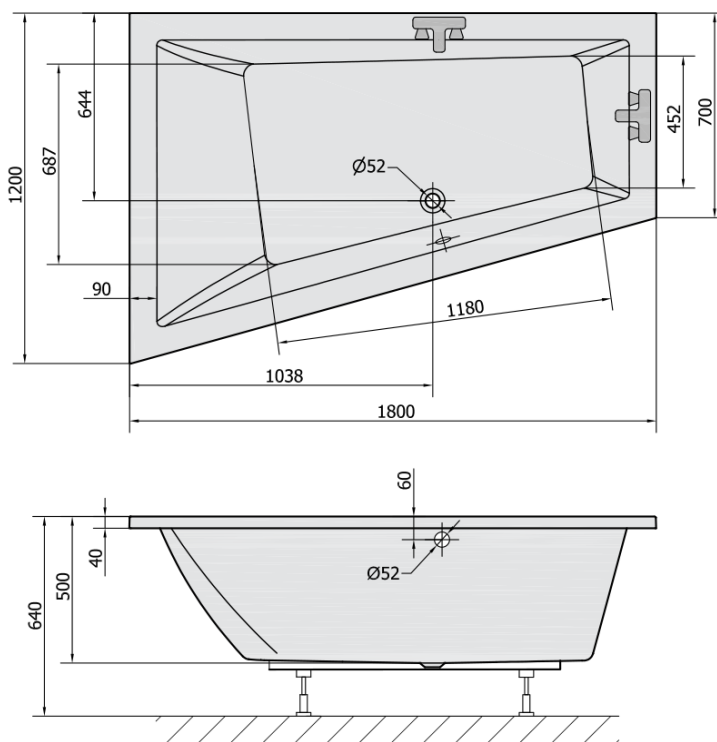

TRIANGL L asymmetrische Badewanne 180x120x50cm, links, weiß

Bestellcode: 19611

Grundinformation

Marke: Polysan

Größe

Länge: 1800 mm

Breite: 1200 mm

Höhe: 500 mm

Umfang: 350 l

Eigenschaften

Farbe: Weiß

Material: Acrylic

Form: Asymmetrisch

Installation: Integrierte zum ummauern

Ablauf-Durchmesser: 52 mm

Eigenschaften: Kantenhöhe 40 mm (Standard)

1 Stück Montagestreifen selbstklebend für Badewannen, 3m (Bestellcode: 93400)

1 Stück Stützfüße für Acryl Badewanne Polysan, 51,5-89cm, Paar (Bestellcode: PO60-100)

1 Stück Siphon 6/4", DN40 (Bestellcode: 72693)

TRIANGL L asymmetrische Badewanne
180x120x50cm, links, weiß

Technisches Arbeitsblatt

VOLUME 350L