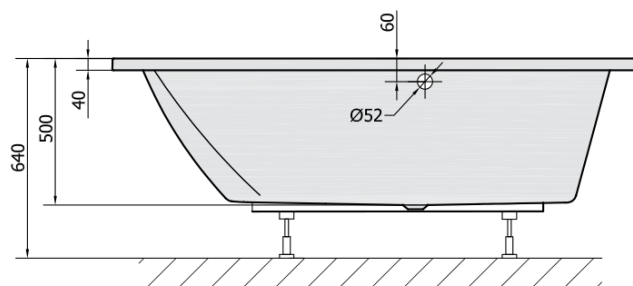

TRIANGL L asymmetrische Badewanne 180x120x50cm, links, weiß

Bestellcode: 19611

Größe

Länge: 1800 mm

Breite: 1200 mm

Höhe: 500 mm

Umfang: 350 l

Eigenschaften

Farbe: Weiß

Material: Acrylic

Garantie: 10 Jahre

Technisches Arbeitsblatt

VOLUME 350L