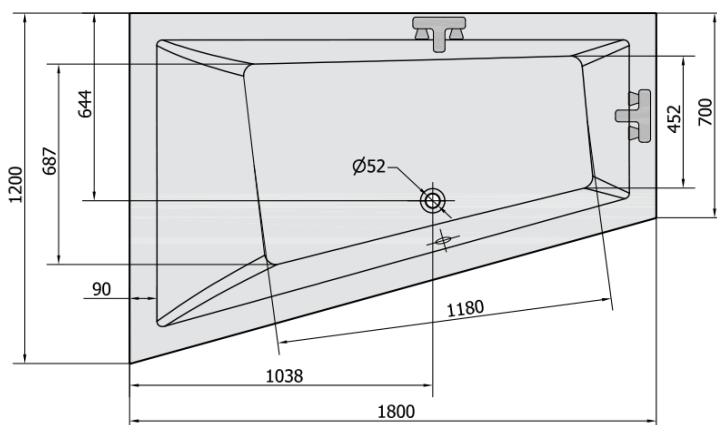

TRIANGL L asymmetrische Badewanne 180x120x50cm, links, weiß

Bestellcode: 19611

Größe

Länge: 1800 mm

Breite: 1200 mm

Höhe: 500 mm

Umfang: 350 l

Eigenschaften

Farbe: Weiß

Material: Acrylic

Garantie: 10 Jahre

Technisches Arbeitsblatt

VOLUME 350L