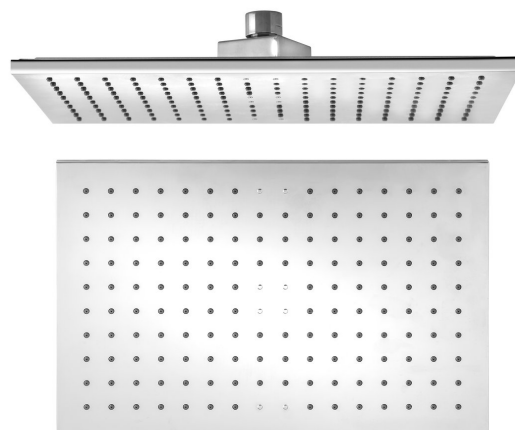

Bestellcode: S128

Grundinformation

Marke: Sapho

Größe

Breite: 305 mm

Höhe: 12 mm

Tiefe: 203 mm

Eigenschaften

Farbe: Chrom

Material: Plast

Form: Eckig

Installation: 1 Weg

Brausefunktionen: Regen

Ausstattung: AntiCalc

Durchfluss (3 bar): 9.5 l/min

Kopfbrause:

Gewicht / Stück: 0.9 kg

Verpackung: 1 Stück

Garantie: 2 Jahre