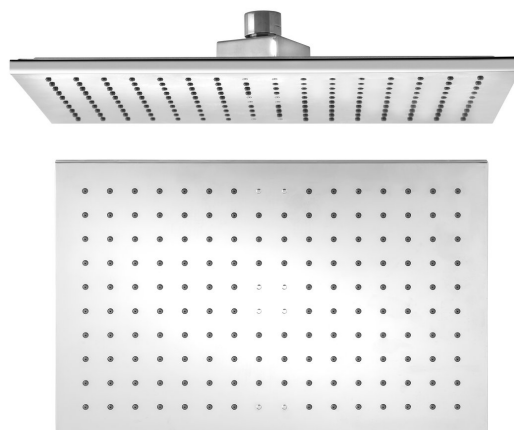

Bestellcode: S128

Grundinformation

Marke: Sapho

Größe

Breite: 305 mm

Höhe: 12 mm

Tiefe: 203 mm

Eigenschaften

Farbe: Chrom

Material: Plast

Form: Eckig

Installation: 1 Weg

Brausefunktionen: Regen

Ausstattung: AntiCalc

Durchfluss (3 bar): 9.5 l/min

Kopfbrause:

Gewicht / Stück: 0.9 kg

Verpackung: 1 Stück

Garantie: 2 Jahre