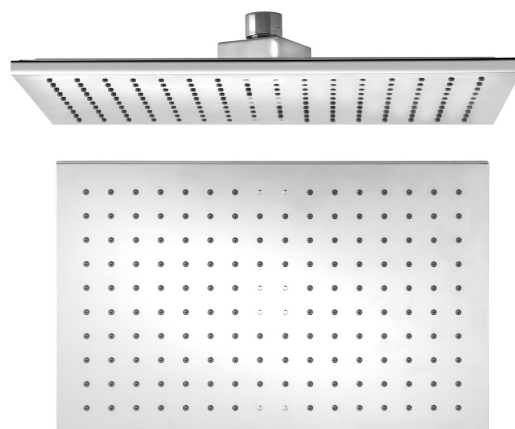

## Kopfbrause, 200x300mm, ABS/Chrom

Bestellcode: S128

### Größe

Breite: 305 mm

Höhe: 12 mm

Tiefe: 203 mm

### Eigenschaften

Farbe: Chrom

Material: Plast

Garantie: 2 Jahre